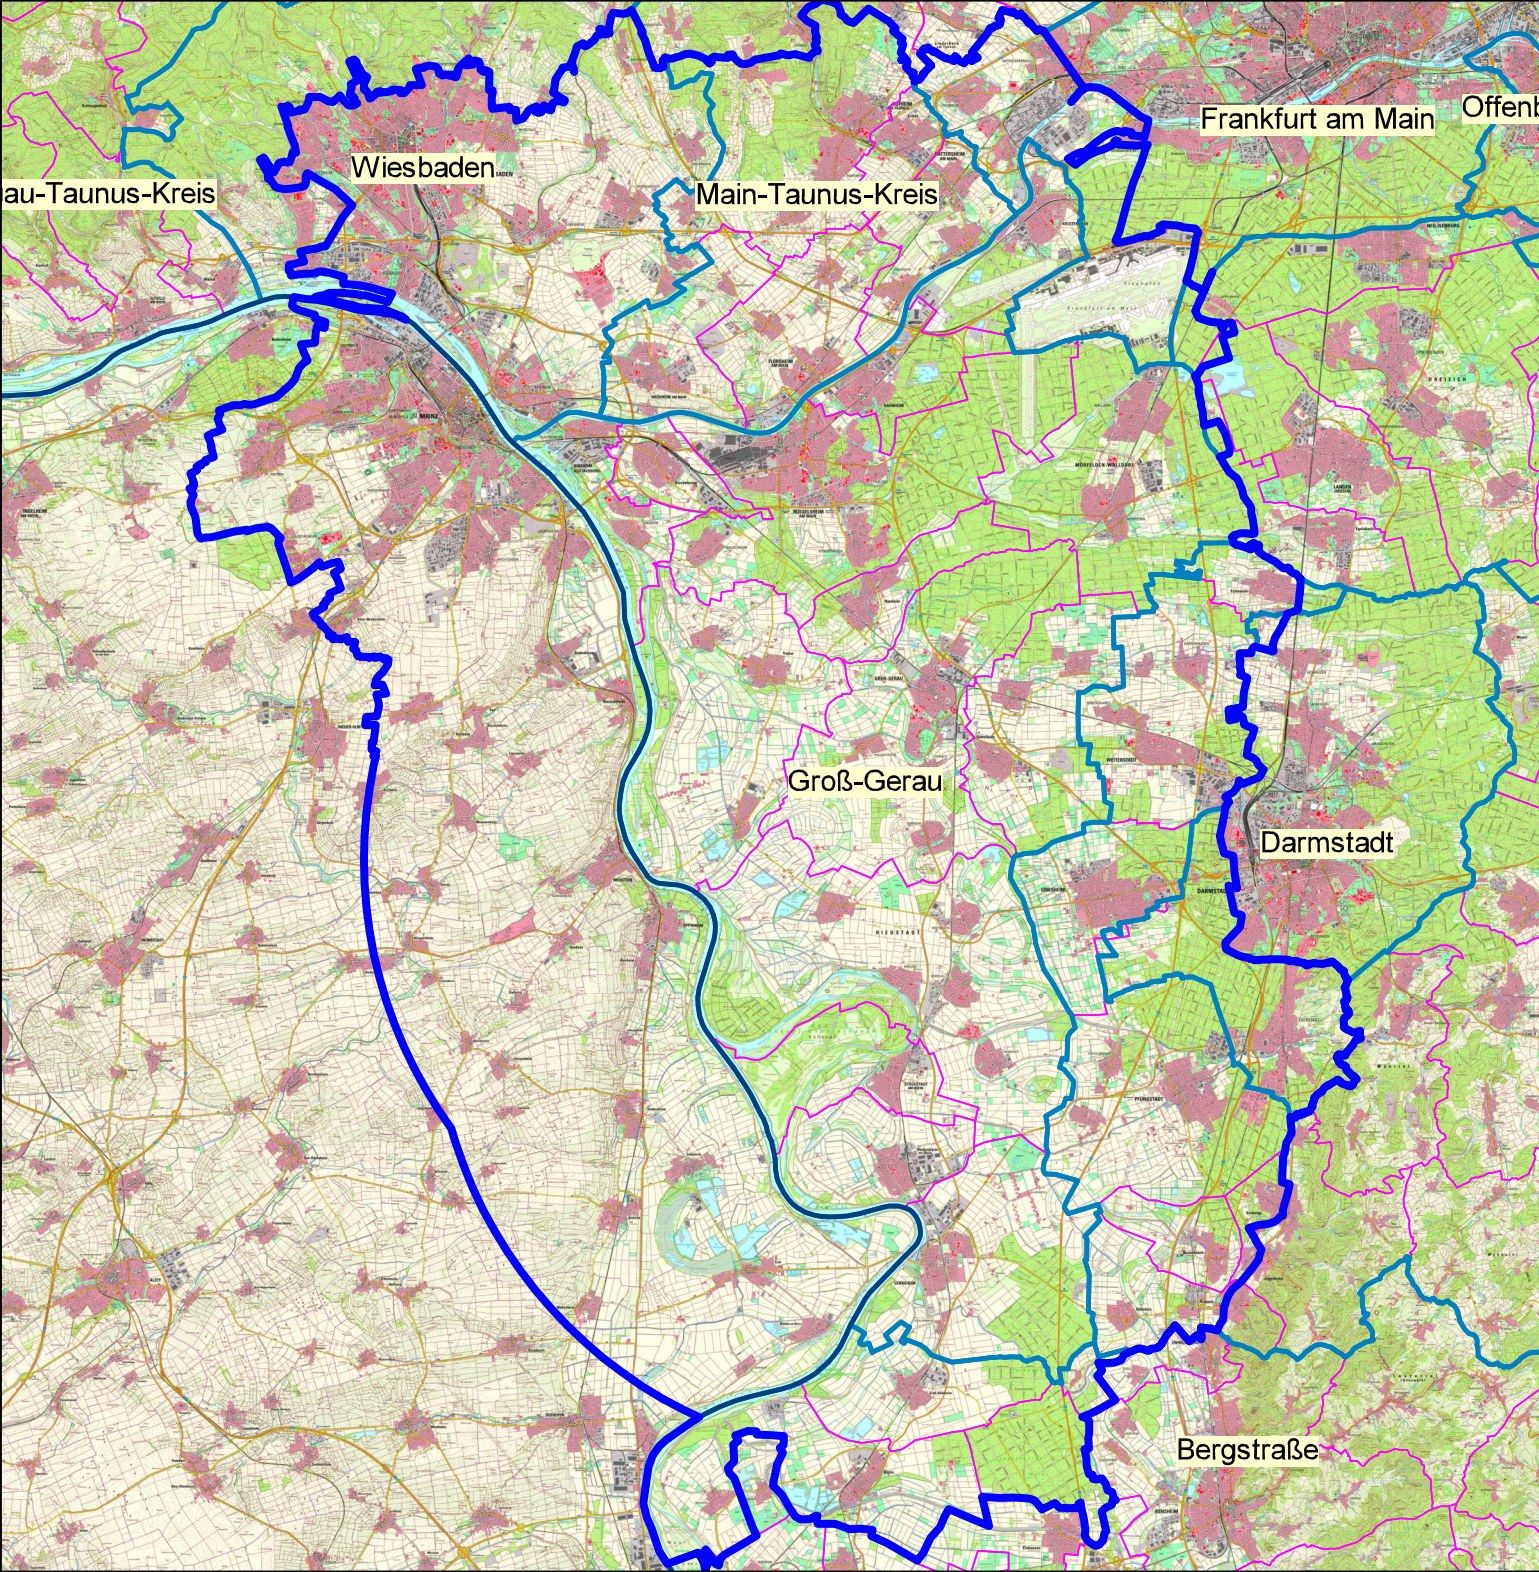

ASP Hessen Infizierte Zone

04.07.2024 um 11:01 Uhr

- Infizierte Zone
- HESSEN
- KREISE HE
- GEM06000

1:247.600

1 cm = 2,48 km