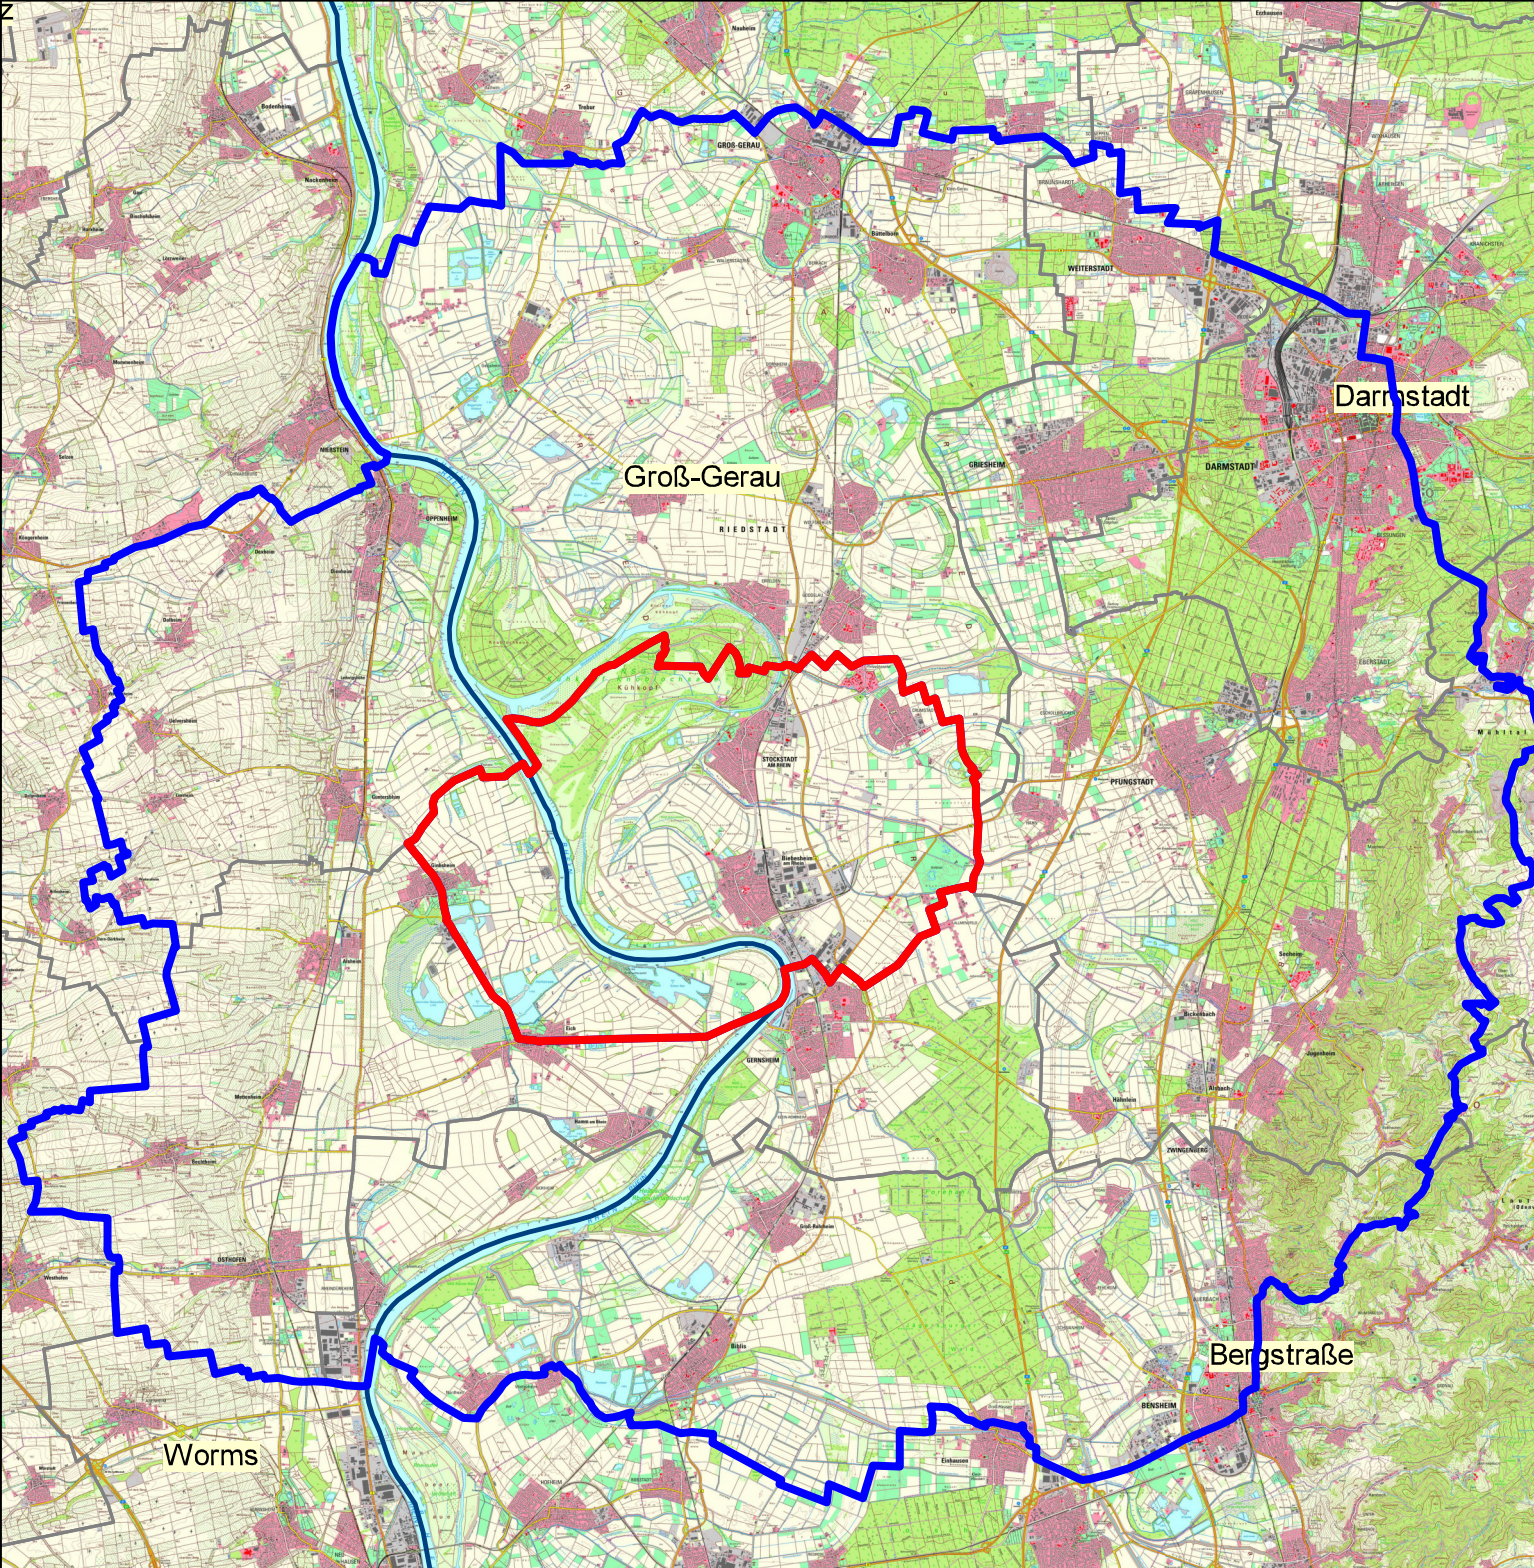

ASP Hessen Schutz- und Überwachungszone 240718

-  Schutzzone
-  Überwachungszone
-  HESSEN
-  Kreise

1:163.600

1 cm = 1,64 km