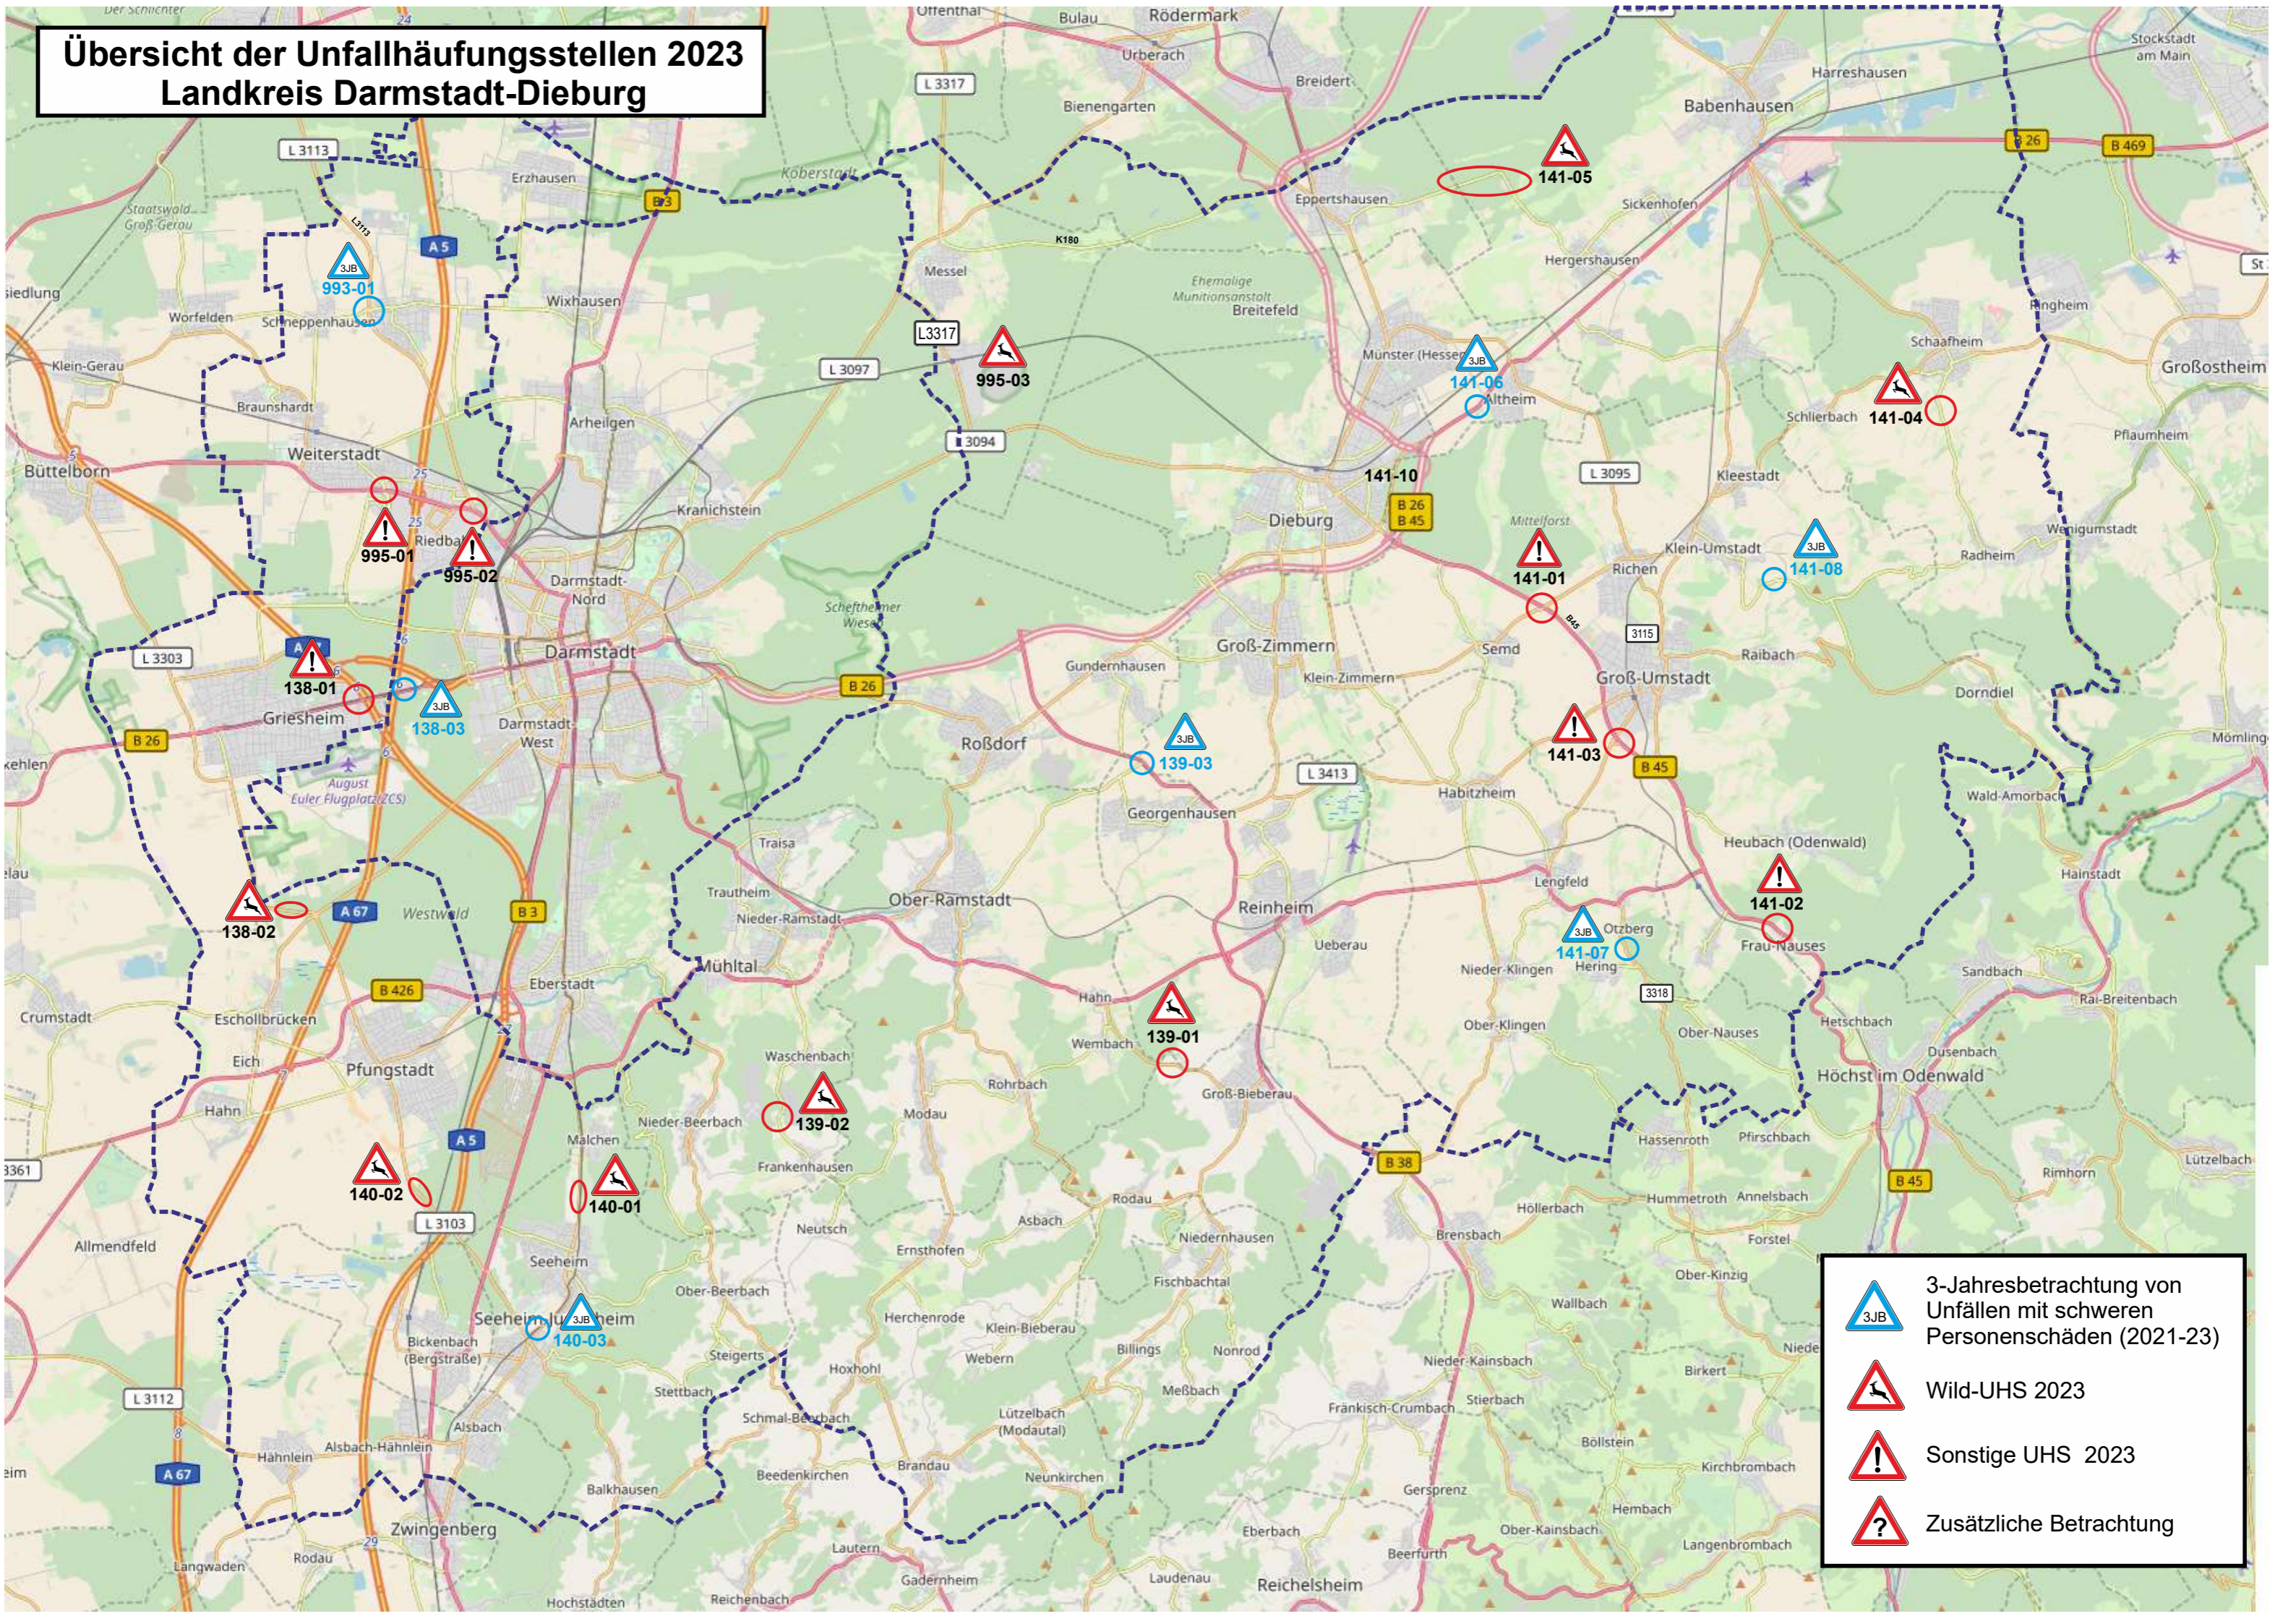

Übersicht der Unfallhäufungsstellen 2023 Landkreis Darmstadt-Dieburg

-  3-Jahresbetrachtung von Unfällen mit schweren Personenschäden (2021-23)
-  Wild-UHS 2023
-  Sonstige UHS 2023
-  Zusätzliche Betrachtung