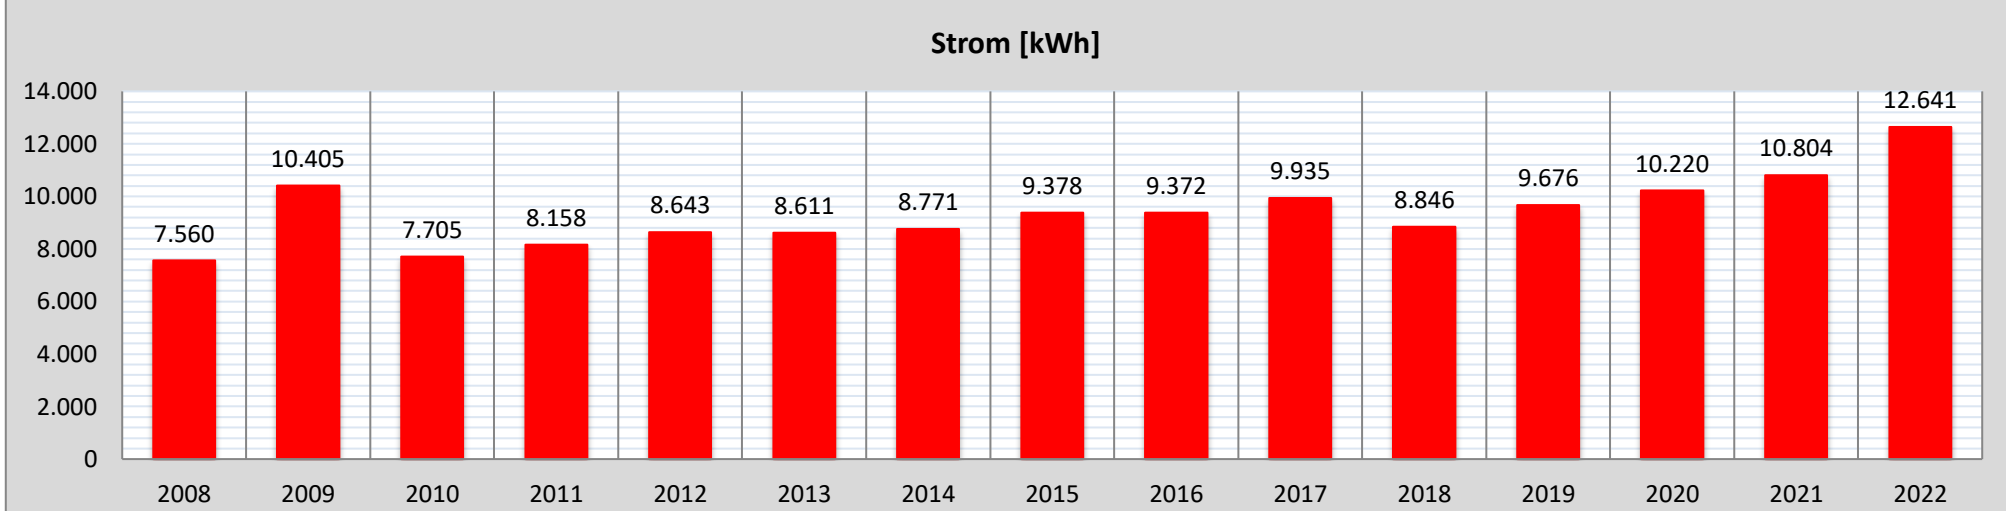

Schuldatenblatt

Energieverbrauch und -kosten

Schule	Frankensteinschule	Schul-Nr.	14-2
Straße, Nr.	Untergasse 12		
Stadt	64367 Mühltal		
Schulform(en)	Grundschule in Nieder-Beerbach		

Jahr	Verbrauch					Kosten			
	Wärme		Strom [kWh]	Wasser/ Abwasser [m³]	Abfall [l]	Wärme [EUR]	Strom [EUR]	Wasser/ Abwasser [EUR]	Abfall [EUR]
	gemessen [kWh]	witterungsber. [kWh]							
2008	109.564	130.063	7.560	59	2.880	4.357	1.592	299	305
2009	98.784	119.647	10.405	60	2.880	4.194	2.213	305	298
2010	118.200	120.682	7.705	73	2.880	4.688	1.413	380	461
2011	105.300	136.795	8.158	72	2.880	4.274	1.798	375	461
2012	93.950	107.704	8.643	89	3.000	8.513	1.936	474	480
2013	117.000	127.085	8.611	69	2.880	7.605	2.130	372	461
2014	91.350	122.930	8.771	77	2.880	4.409	2.166	413	461
2015	117.300	144.772	9.378	95	2.880	5.500	2.215	505	461
2016	111.300	133.059	9.372	92	2.880	3.969	2.247	489	432
2017	107.700	129.811	9.935	101	2.880	4.472	2.461	536	403
2018	108.800	144.943	8.846	107	2.880	4.032	2.162	566	403
2019	115.050	144.342	9.676	98	2.880	4.894	2.467	520	432
2020	112.500	149.490	10.220	103	5.040	4.332	2.694	540	793
2021	132.800	151.219	10.804	170	6.360	5.672	2.858	929	997
2022	112.350	150.965	12.641	152	7.320	10.442	2.740	833	1.225