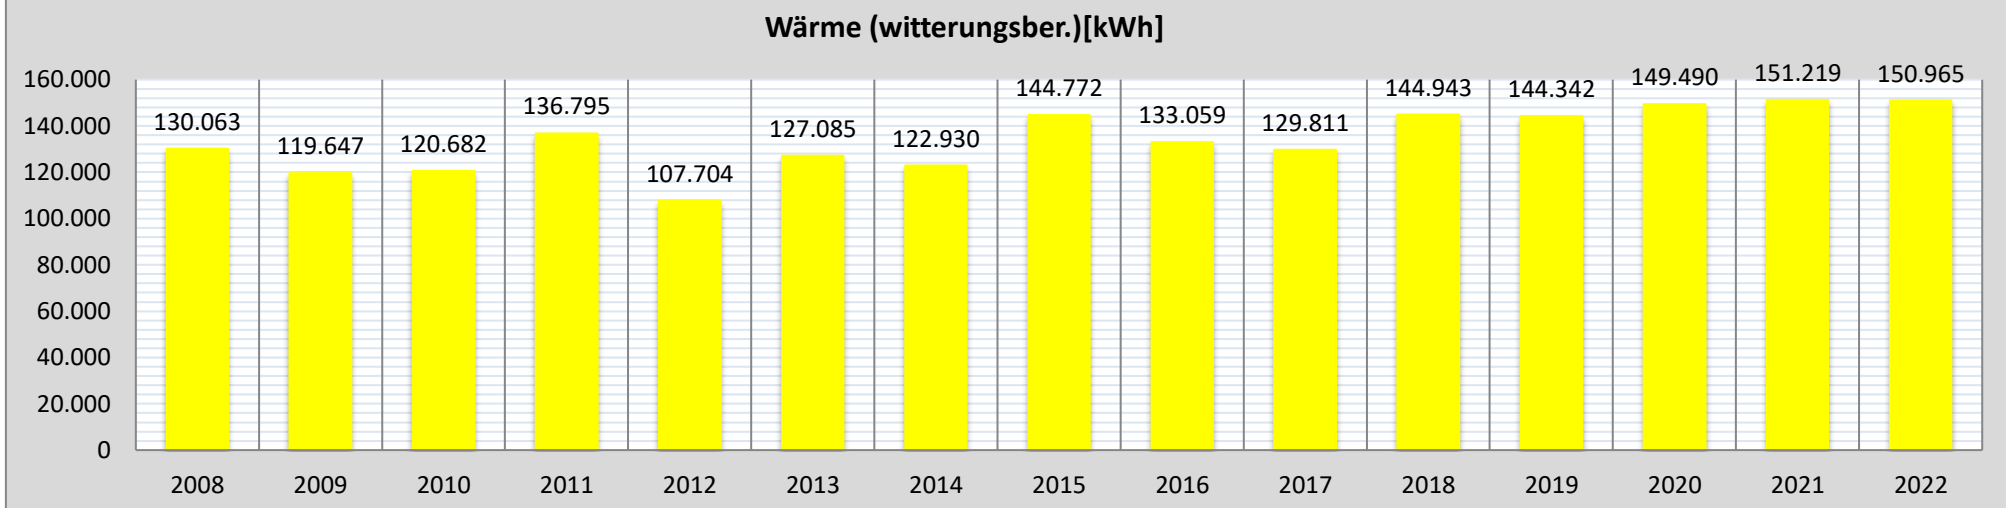

Schuldatenblatt

Energieverbrauch und -kosten

Schule	Frankensteinschule	Schul-Nr.	14-2
Straße, Nr.	Untergasse 12		
Stadt	64367 Mühltal		
Schulform(en)	Grundschule in Nieder-Beerbach		

Jahr	Verbrauch					Kosten			
	Wärme		Strom [kWh]	Wasser/ Abwasser [m³]	Abfall [l]	Wärme [EUR]	Strom [EUR]	Wasser/ Abwasser [EUR]	Abfall [EUR]
	gemessen [kWh]	witterungsber. [kWh]							
2008	109.564	130.063	7.560	59	2.880	4.357	1.592	299	305
2009	98.784	119.647	10.405	60	2.880	4.194	2.213	305	298
2010	118.200	120.682	7.705	73	2.880	4.688	1.413	380	461
2011	105.300	136.795	8.158	72	2.880	4.274	1.798	375	461
2012	93.950	107.704	8.643	89	3.000	8.513	1.936	474	480
2013	117.000	127.085	8.611	69	2.880	7.605	2.130	372	461
2014	91.350	122.930	8.771	77	2.880	4.409	2.166	413	461
2015	117.300	144.772	9.378	95	2.880	5.500	2.215	505	461
2016	111.300	133.059	9.372	92	2.880	3.969	2.247	489	432
2017	107.700	129.811	9.935	101	2.880	4.472	2.461	536	403
2018	108.800	144.943	8.846	107	2.880	4.032	2.162	566	403
2019	115.050	144.342	9.676	98	2.880	4.894	2.467	520	432
2020	112.500	149.490	10.220	103	5.040	4.332	2.694	540	793
2021	132.800	151.219	10.804	170	6.360	5.672	2.858	929	997
2022	112.350	150.965	12.641	152	7.320	10.442	2.740	833	1.225