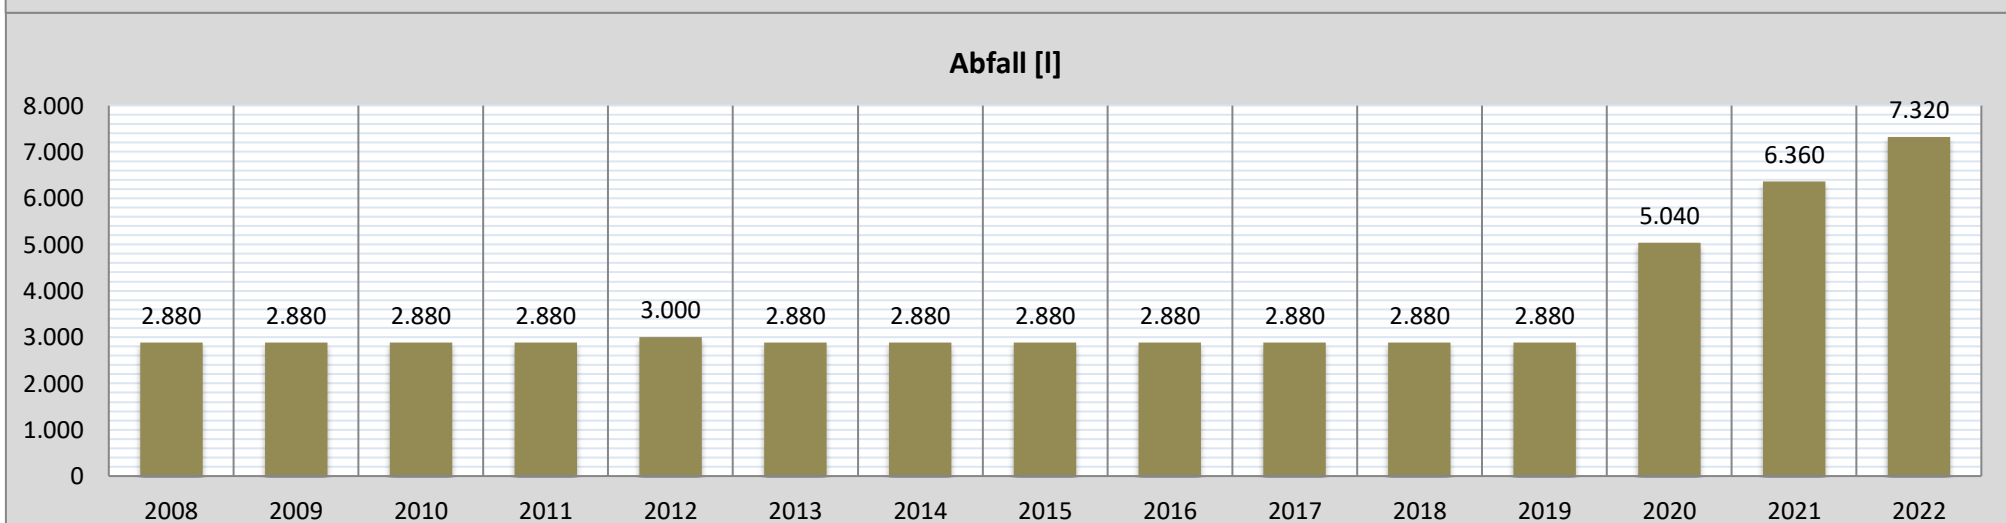

Schuldatenblatt

Energieverbrauch und -kosten

Schule	Frankensteinschule	Schul-Nr.	14-2
Straße, Nr.	Untergasse 12		
Stadt	64367 Mühltal		
Schulform(en)	Grundschule in Nieder-Beerbach		

Jahr	Verbrauch					Kosten			
	Wärme		Strom [kWh]	Wasser/ Abwasser [m³]	Abfall [l]	Wärme [EUR]	Strom [EUR]	Wasser/ Abwasser [EUR]	Abfall [EUR]
	gemessen [kWh]	witterungsber. [kWh]							
2008	109.564	130.063	7.560	59	2.880	4.357	1.592	299	305
2009	98.784	119.647	10.405	60	2.880	4.194	2.213	305	298
2010	118.200	120.682	7.705	73	2.880	4.688	1.413	380	461
2011	105.300	136.795	8.158	72	2.880	4.274	1.798	375	461
2012	93.950	107.704	8.643	89	3.000	8.513	1.936	474	480
2013	117.000	127.085	8.611	69	2.880	7.605	2.130	372	461
2014	91.350	122.930	8.771	77	2.880	4.409	2.166	413	461
2015	117.300	144.772	9.378	95	2.880	5.500	2.215	505	461
2016	111.300	133.059	9.372	92	2.880	3.969	2.247	489	432
2017	107.700	129.811	9.935	101	2.880	4.472	2.461	536	403
2018	108.800	144.943	8.846	107	2.880	4.032	2.162	566	403
2019	115.050	144.342	9.676	98	2.880	4.894	2.467	520	432
2020	112.500	149.490	10.220	103	5.040	4.332	2.694	540	793
2021	132.800	151.219	10.804	170	6.360	5.672	2.858	929	997
2022	112.350	150.965	12.641	152	7.320	10.442	2.740	833	1.225