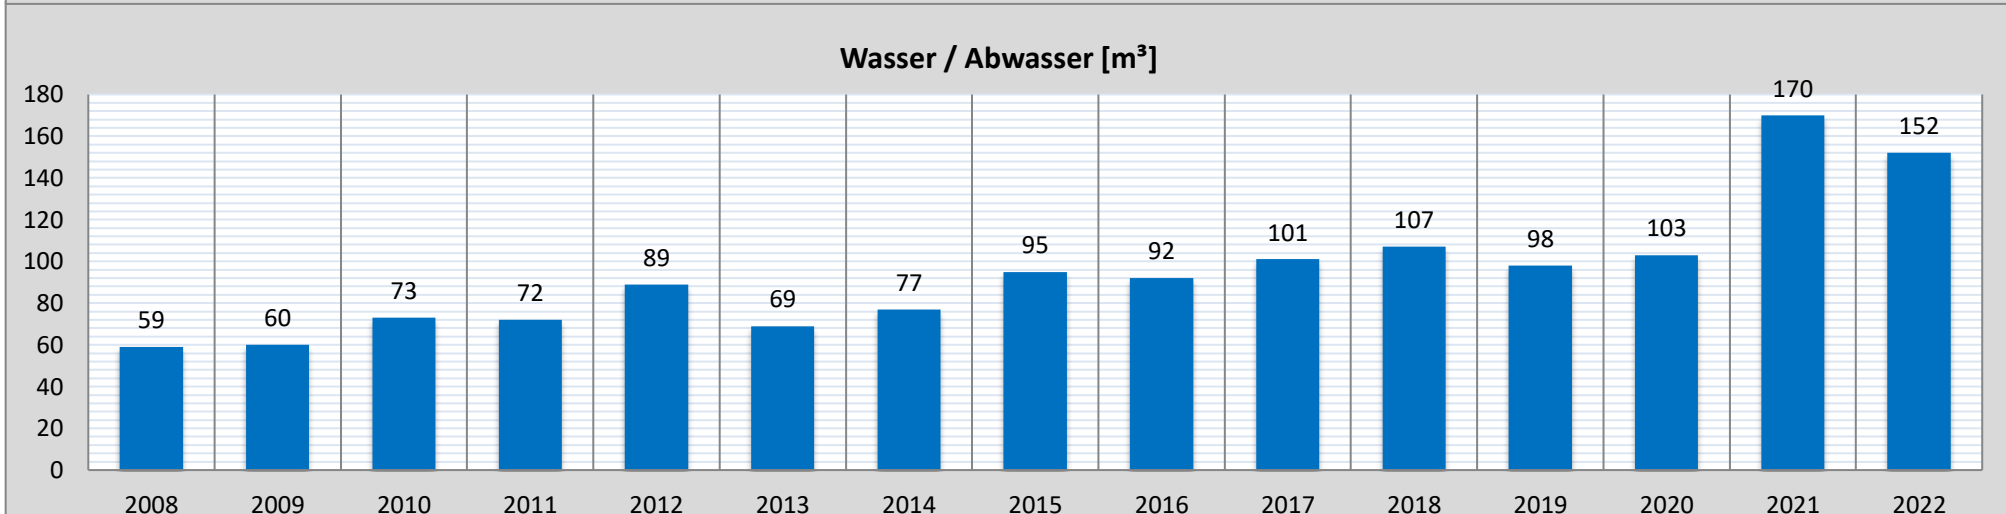

Schuldatenblatt

Energieverbrauch und -kosten

Schule	Frankensteinschule	Schul-Nr.	14-2
Straße, Nr.	Untergasse 12		
Stadt	64367 Mühltal		
Schulform(en)	Grundschule in Nieder-Beerbach		

Jahr	Verbrauch					Kosten			
	Wärme		Strom [kWh]	Wasser/ Abwasser [m³]	Abfall [l]	Wärme [EUR]	Strom [EUR]	Wasser/ Abwasser [EUR]	Abfall [EUR]
	gemessen [kWh]	witterungsber. [kWh]							
2008	109.564	130.063	7.560	59	2.880	4.357	1.592	299	305
2009	98.784	119.647	10.405	60	2.880	4.194	2.213	305	298
2010	118.200	120.682	7.705	73	2.880	4.688	1.413	380	461
2011	105.300	136.795	8.158	72	2.880	4.274	1.798	375	461
2012	93.950	107.704	8.643	89	3.000	8.513	1.936	474	480
2013	117.000	127.085	8.611	69	2.880	7.605	2.130	372	461
2014	91.350	122.930	8.771	77	2.880	4.409	2.166	413	461
2015	117.300	144.772	9.378	95	2.880	5.500	2.215	505	461
2016	111.300	133.059	9.372	92	2.880	3.969	2.247	489	432
2017	107.700	129.811	9.935	101	2.880	4.472	2.461	536	403
2018	108.800	144.943	8.846	107	2.880	4.032	2.162	566	403
2019	115.050	144.342	9.676	98	2.880	4.894	2.467	520	432
2020	112.500	149.490	10.220	103	5.040	4.332	2.694	540	793
2021	132.800	151.219	10.804	170	6.360	5.672	2.858	929	997
2022	112.350	150.965	12.641	152	7.320	10.442	2.740	833	1.225