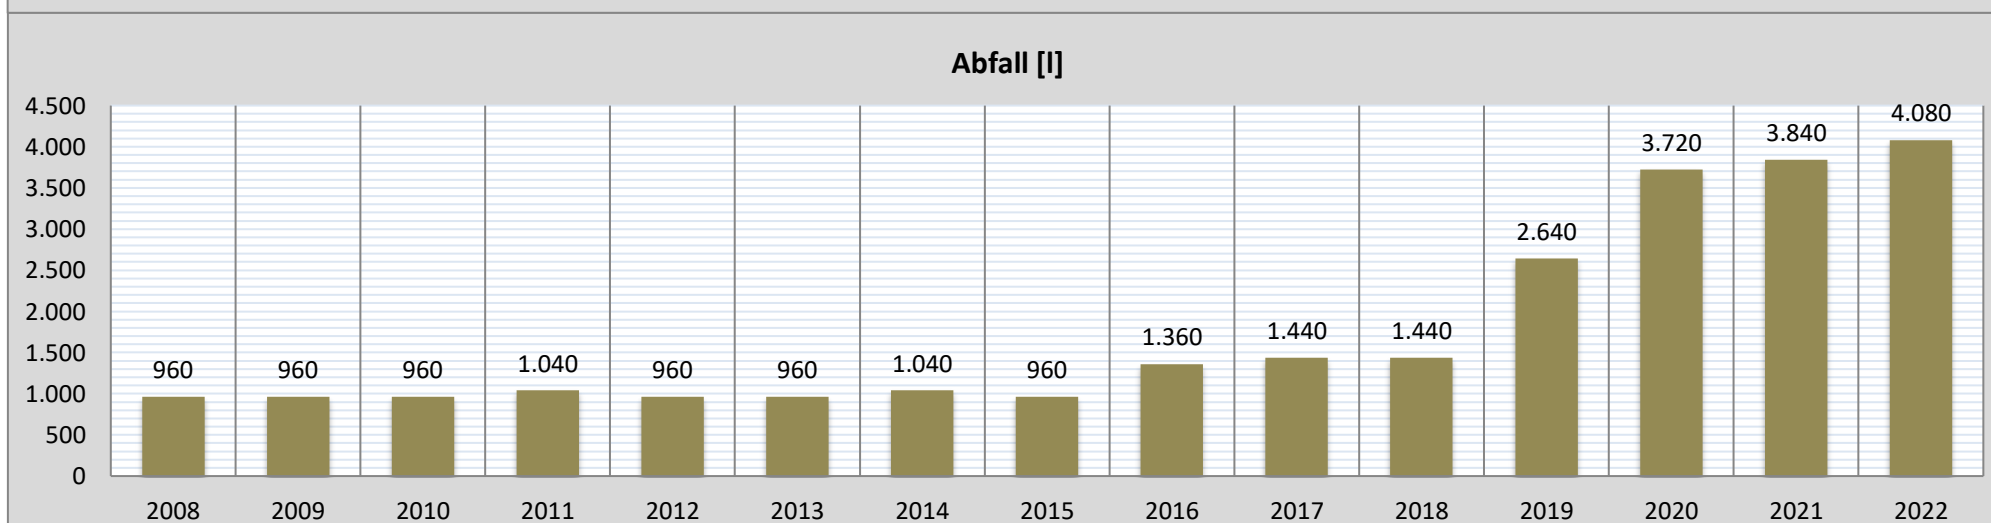

Schuldatenblatt

Energieverbrauch und -kosten

Schule	Hasselbachschule	Schul-Nr.	17-1
Straße, Nr.	Langgasse 17		
Stadt	64853 Otzberg		
Schulform(en)	Grundschule in Habitzheim		

Jahr	Verbrauch					Kosten			
	Wärme		Strom [kWh]	Wasser/ Abwasser [m³]	Abfall [l]	Wärme [EUR]	Strom [EUR]	Wasser/ Abwasser [EUR]	Abfall [EUR]
	gemessen [kWh]	witterungsber. [kWh]							
2008	132.640	157.457	6.461	48	960	9.315	1.372	237	102
2009	116.560	141.177	6.859	50	960	8.576	1.477	248	99
2010	140.090	143.032	7.110	41	960	8.668	1.307	253	194
2011	99.120	128.767	6.747	45	1.040	7.779	1.495	276	207
2012	135.370	155.188	7.601	139	960	12.190	1.736	832	194
2013	125.720	136.557	7.608	49	960	11.727	1.910	306	194
2014	95.620	128.676	8.148	57	1.040	8.652	2.015	405	207
2015	96.891	119.583	9.229	57	960	5.146	2.180	405	194
2016	102.410	122.431	9.848	54	1.360	5.684	2.356	388	242
2017	108.520	130.799	10.257	52	1.440	5.650	2.538	377	236
2018	86.685	115.482	9.756	54	1.440	3.876	2.374	388	255
2019	105.430	132.272	11.691	56	2.640	5.171	2.958	439	411
2020	97.770	129.917	11.042	122	3.720	4.423	2.899	846	598
2021	117.180	133.433	12.835	78	3.840	5.960	3.506	717	578
2022	89.300	119.992	12.163	103	4.080	4.400	2.782	900	670