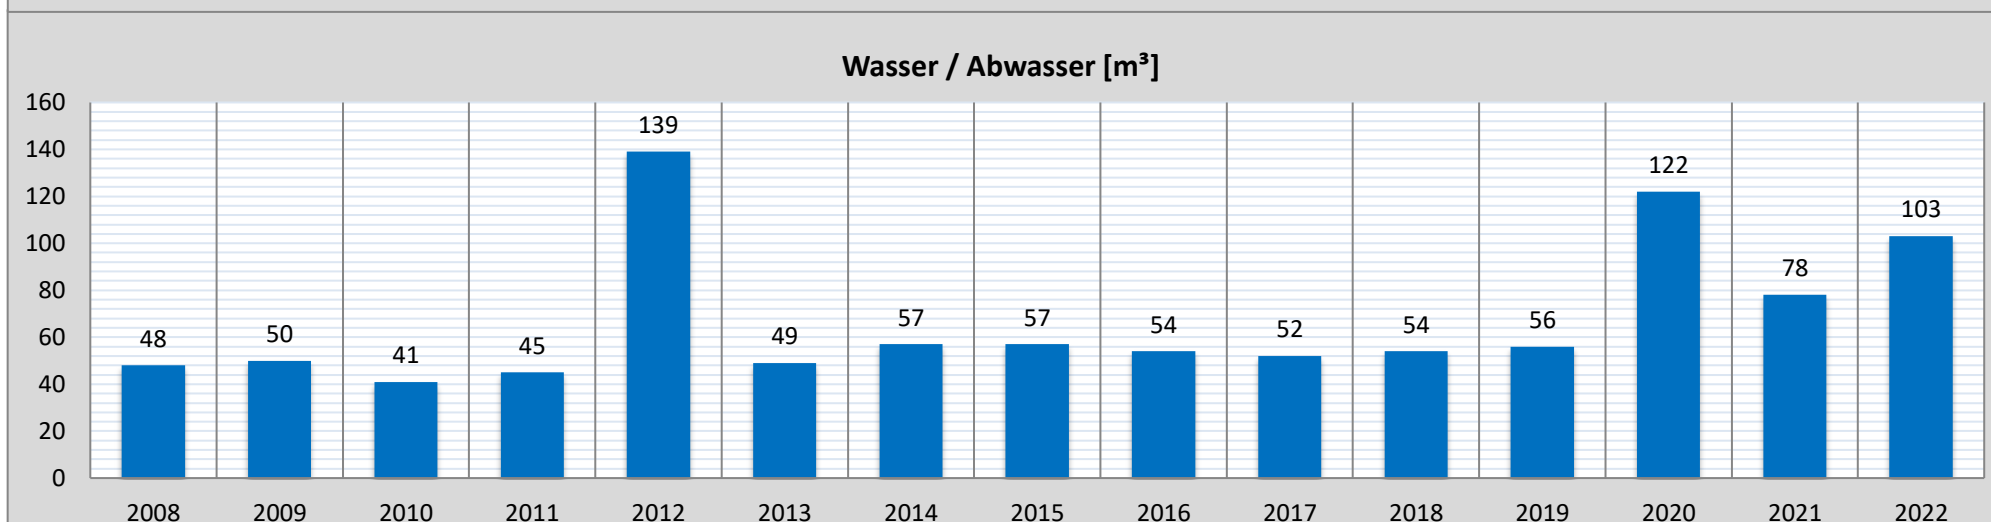

Schuldatenblatt

Energieverbrauch und -kosten

Schule	Hasselbachschule	Schul-Nr.	17-1
Straße, Nr.	Langgasse 17		
Stadt	64853 Otzberg		
Schulform(en)	Grundschule in Habitzheim		

Jahr	Verbrauch					Kosten			
	Wärme		Strom [kWh]	Wasser/ Abwasser [m³]	Abfall [l]	Wärme [EUR]	Strom [EUR]	Wasser/ Abwasser [EUR]	Abfall [EUR]
	gemessen [kWh]	witterungsber. [kWh]							
2008	132.640	157.457	6.461	48	960	9.315	1.372	237	102
2009	116.560	141.177	6.859	50	960	8.576	1.477	248	99
2010	140.090	143.032	7.110	41	960	8.668	1.307	253	194
2011	99.120	128.767	6.747	45	1.040	7.779	1.495	276	207
2012	135.370	155.188	7.601	139	960	12.190	1.736	832	194
2013	125.720	136.557	7.608	49	960	11.727	1.910	306	194
2014	95.620	128.676	8.148	57	1.040	8.652	2.015	405	207
2015	96.891	119.583	9.229	57	960	5.146	2.180	405	194
2016	102.410	122.431	9.848	54	1.360	5.684	2.356	388	242
2017	108.520	130.799	10.257	52	1.440	5.650	2.538	377	236
2018	86.685	115.482	9.756	54	1.440	3.876	2.374	388	255
2019	105.430	132.272	11.691	56	2.640	5.171	2.958	439	411
2020	97.770	129.917	11.042	122	3.720	4.423	2.899	846	598
2021	117.180	133.433	12.835	78	3.840	5.960	3.506	717	578
2022	89.300	119.992	12.163	103	4.080	4.400	2.782	900	670