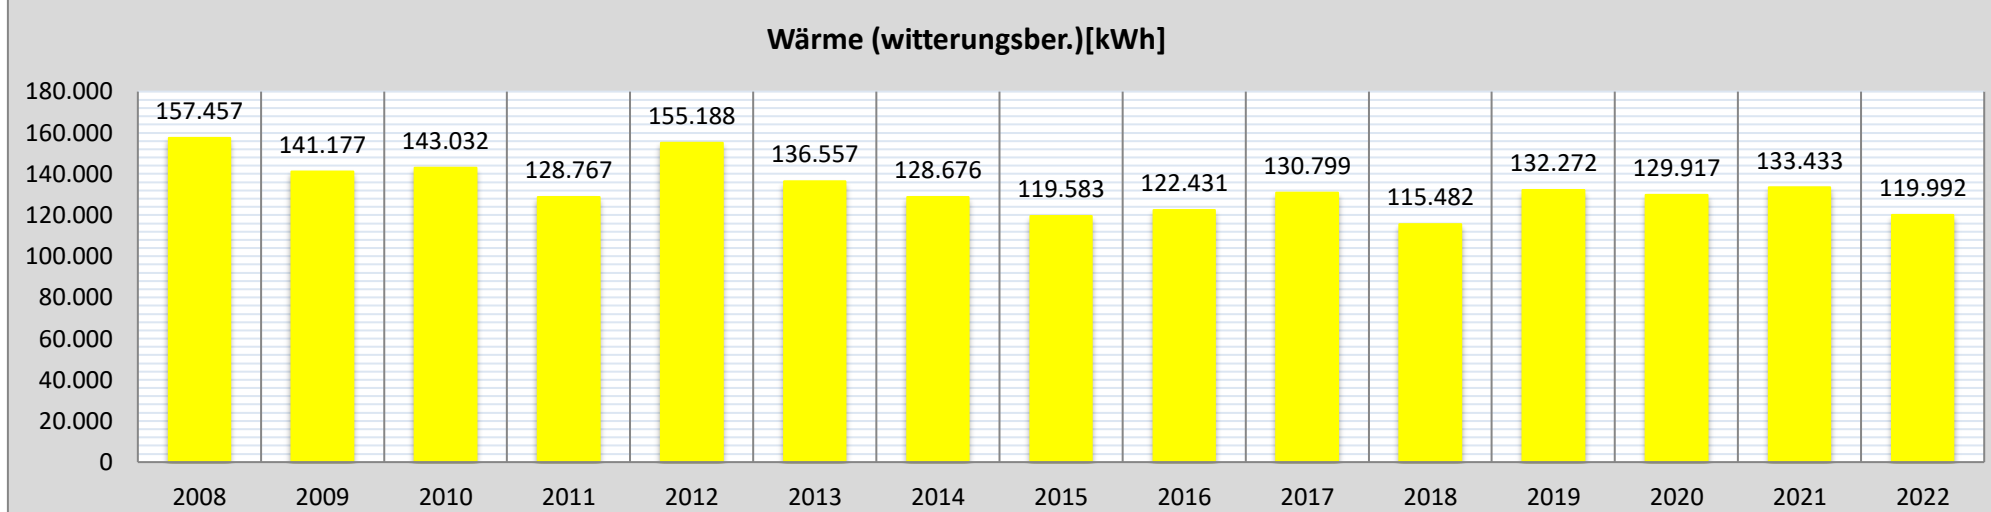

Schuldatenblatt

Energieverbrauch und -kosten

Schule	Hasselbachschule	Schul-Nr.	17-1
Straße, Nr.	Langgasse 17		
Stadt	64853 Otzberg		
Schulform(en)	Grundschule in Habitzheim		

Jahr	Verbrauch					Kosten			
	Wärme		Strom [kWh]	Wasser/ Abwasser [m³]	Abfall [l]	Wärme [EUR]	Strom [EUR]	Wasser/ Abwasser [EUR]	Abfall [EUR]
	gemessen [kWh]	witterungsber. [kWh]							
2008	132.640	157.457	6.461	48	960	9.315	1.372	237	102
2009	116.560	141.177	6.859	50	960	8.576	1.477	248	99
2010	140.090	143.032	7.110	41	960	8.668	1.307	253	194
2011	99.120	128.767	6.747	45	1.040	7.779	1.495	276	207
2012	135.370	155.188	7.601	139	960	12.190	1.736	832	194
2013	125.720	136.557	7.608	49	960	11.727	1.910	306	194
2014	95.620	128.676	8.148	57	1.040	8.652	2.015	405	207
2015	96.891	119.583	9.229	57	960	5.146	2.180	405	194
2016	102.410	122.431	9.848	54	1.360	5.684	2.356	388	242
2017	108.520	130.799	10.257	52	1.440	5.650	2.538	377	236
2018	86.685	115.482	9.756	54	1.440	3.876	2.374	388	255
2019	105.430	132.272	11.691	56	2.640	5.171	2.958	439	411
2020	97.770	129.917	11.042	122	3.720	4.423	2.899	846	598
2021	117.180	133.433	12.835	78	3.840	5.960	3.506	717	578
2022	89.300	119.992	12.163	103	4.080	4.400	2.782	900	670