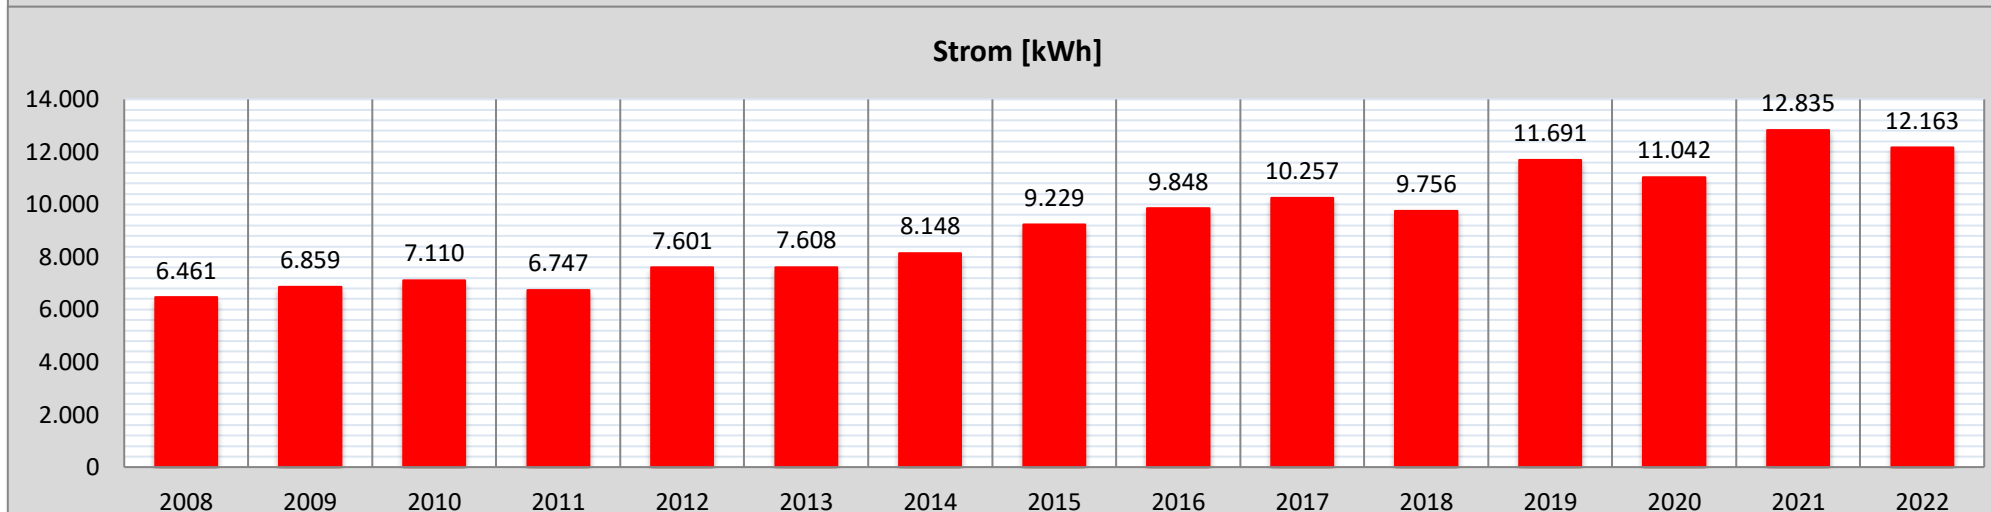

Schuldatenblatt

Energieverbrauch und -kosten

Schule	Hasselbachschule	Schul-Nr.	17-1
Straße, Nr.	Langgasse 17		
Stadt	64853 Otzberg		
Schulform(en)	Grundschule in Habitzheim		

Jahr	Verbrauch					Kosten			
	Wärme		Strom [kWh]	Wasser/ Abwasser [m³]	Abfall [l]	Wärme [EUR]	Strom [EUR]	Wasser/ Abwasser [EUR]	Abfall [EUR]
	gemessen [kWh]	witterungsber. [kWh]							
2008	132.640	157.457	6.461	48	960	9.315	1.372	237	102
2009	116.560	141.177	6.859	50	960	8.576	1.477	248	99
2010	140.090	143.032	7.110	41	960	8.668	1.307	253	194
2011	99.120	128.767	6.747	45	1.040	7.779	1.495	276	207
2012	135.370	155.188	7.601	139	960	12.190	1.736	832	194
2013	125.720	136.557	7.608	49	960	11.727	1.910	306	194
2014	95.620	128.676	8.148	57	1.040	8.652	2.015	405	207
2015	96.891	119.583	9.229	57	960	5.146	2.180	405	194
2016	102.410	122.431	9.848	54	1.360	5.684	2.356	388	242
2017	108.520	130.799	10.257	52	1.440	5.650	2.538	377	236
2018	86.685	115.482	9.756	54	1.440	3.876	2.374	388	255
2019	105.430	132.272	11.691	56	2.640	5.171	2.958	439	411
2020	97.770	129.917	11.042	122	3.720	4.423	2.899	846	598
2021	117.180	133.433	12.835	78	3.840	5.960	3.506	717	578
2022	89.300	119.992	12.163	103	4.080	4.400	2.782	900	670