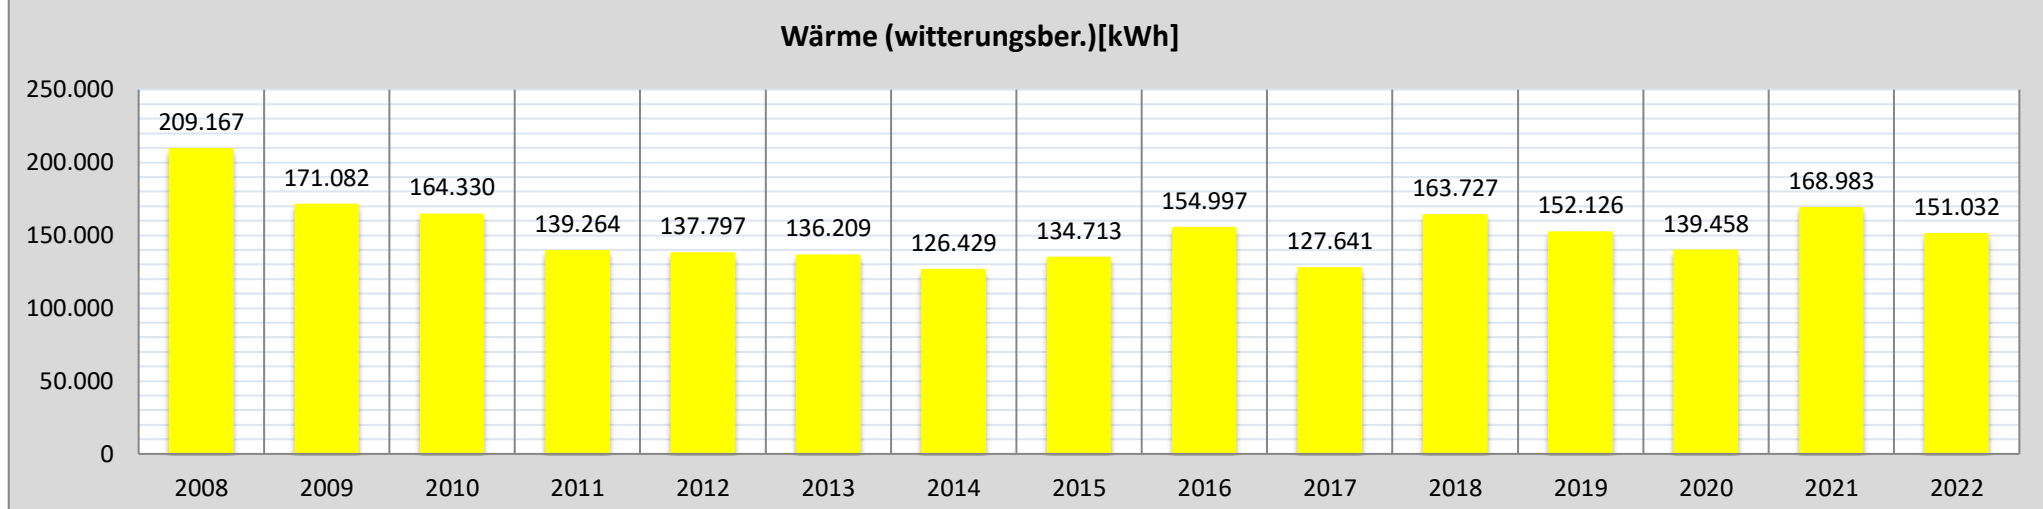

Schuldatenblatt

Energieverbrauch und -kosten

Schule	Bachwiesenschule	Schul-Nr.	2-02
Straße, Nr.	Bürgerhausstraße 1		
Stadt	64832 Babenhausen		
Schulform(en)	Grundschule		

Jahr	Verbrauch					Kosten			
	Wärme		Strom [kWh]	Wasser/ Abwasser [m³]	Abfall [l]	Wärme [EUR]	Strom [EUR]	Wasser/ Abwasser [EUR]	Abfall [EUR]
	gemessen [kWh]	witterungsber. [kWh]							
2008	176.200	209.167	32.306	219	3.840	6.739	3.024	1.137	406
2009	141.250	171.082	32.037	270	5.280	5.918	3.253	1.493	546
2010	160.950	164.330	33.218	241	4.320	5.668	11.945	1.368	691
2011	107.200	139.264	34.975	276	7.320	4.335	7.567	1.522	1.073
2012	120.200	137.797	36.332	302	9.480	5.555	8.130	1.636	1.298
2013	125.400	136.209	31.212	259	10.200	7.851	7.705	1.504	1.368
2014	93.950	126.429	38.721	297	9.960	4.509	9.389	1.680	1.300
2015	109.150	134.713	30.225	294	9.360	3.745	6.975	1.666	1.196
2016	129.650	154.997	30.745	268	9.600	5.251	7.143	1.546	1.266
2017	105.900	127.641	32.145	294	9.240	5.077	7.762	1.666	1.181
2018	122.900	163.727	34.504	302	9.600	3.716	8.141	1.703	1.404
2019	121.250	152.126	34.980	296	10.560	5.632	8.623	1.653	1.555
2020	104.950	139.458	32.350	272	9.120	4.844	8.238	1.529	1.419
2021	148.400	168.983	33.900	297	9.000	5.165	8.679	1.657	1.365
2022	112.400	151.032	29.600	299	10.800	11.720	6.234	1.750	1.821