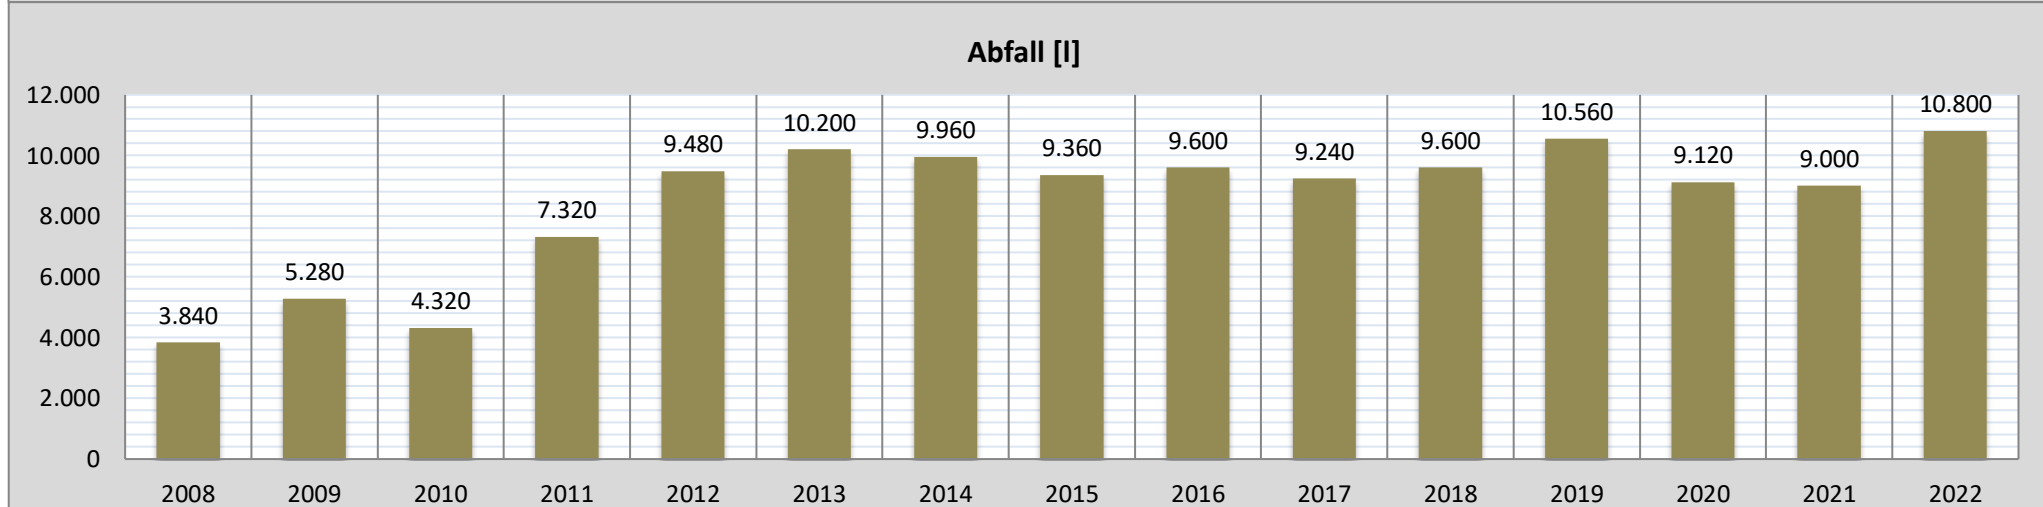

Schuldatenblatt

Energieverbrauch und -kosten

Schule	Bachwiesenschule	Schul-Nr.	2-02
Straße, Nr.	Bürgerhausstraße 1		
Stadt	64832 Babenhausen		
Schulform(en)	Grundschule		

Jahr	Verbrauch					Kosten			
	Wärme		Strom [kWh]	Wasser/ Abwasser [m³]	Abfall [l]	Wärme [EUR]	Strom [EUR]	Wasser/ Abwasser [EUR]	Abfall [EUR]
	gemessen [kWh]	witterungsber. [kWh]							
2008	176.200	209.167	32.306	219	3.840	6.739	3.024	1.137	406
2009	141.250	171.082	32.037	270	5.280	5.918	3.253	1.493	546
2010	160.950	164.330	33.218	241	4.320	5.668	11.945	1.368	691
2011	107.200	139.264	34.975	276	7.320	4.335	7.567	1.522	1.073
2012	120.200	137.797	36.332	302	9.480	5.555	8.130	1.636	1.298
2013	125.400	136.209	31.212	259	10.200	7.851	7.705	1.504	1.368
2014	93.950	126.429	38.721	297	9.960	4.509	9.389	1.680	1.300
2015	109.150	134.713	30.225	294	9.360	3.745	6.975	1.666	1.196
2016	129.650	154.997	30.745	268	9.600	5.251	7.143	1.546	1.266
2017	105.900	127.641	32.145	294	9.240	5.077	7.762	1.666	1.181
2018	122.900	163.727	34.504	302	9.600	3.716	8.141	1.703	1.404
2019	121.250	152.126	34.980	296	10.560	5.632	8.623	1.653	1.555
2020	104.950	139.458	32.350	272	9.120	4.844	8.238	1.529	1.419
2021	148.400	168.983	33.900	297	9.000	5.165	8.679	1.657	1.365
2022	112.400	151.032	29.600	299	10.800	11.720	6.234	1.750	1.821