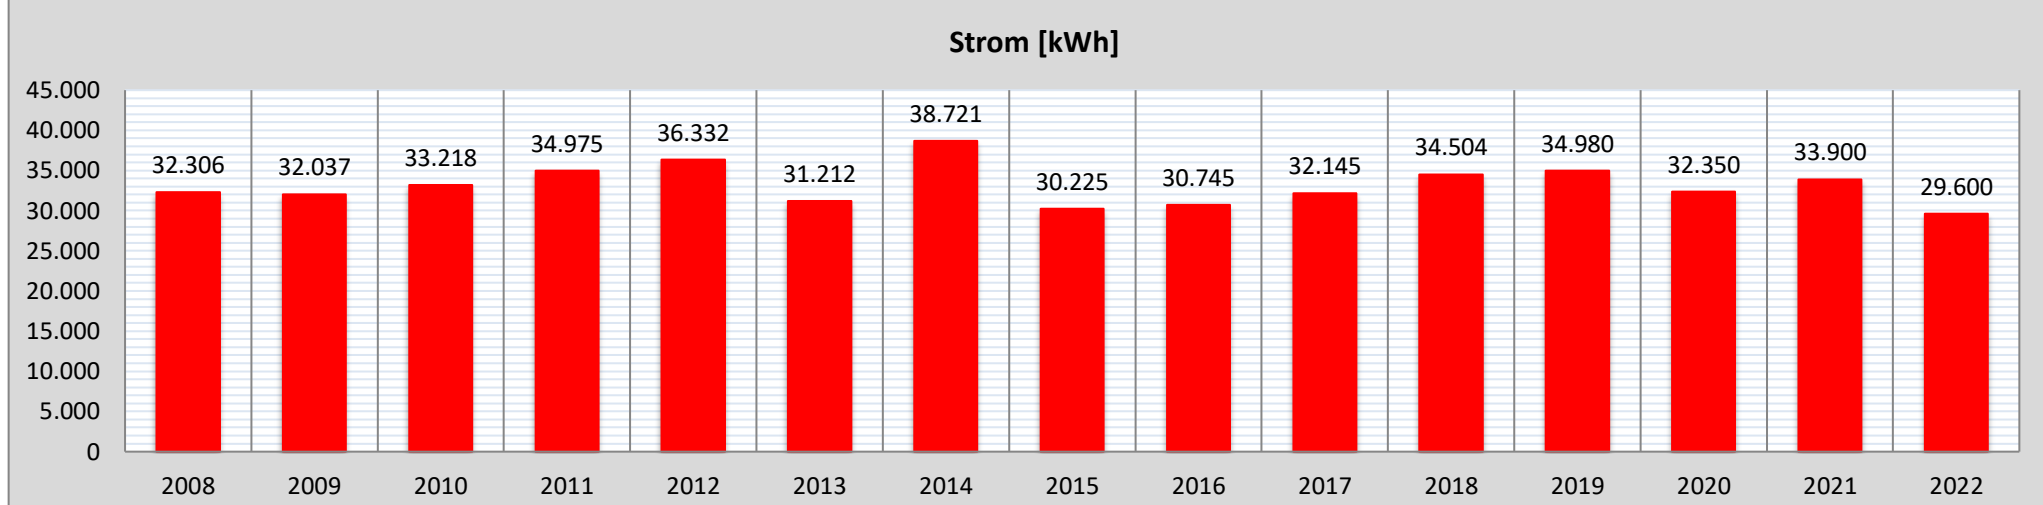

Schuldatenblatt

Energieverbrauch und -kosten

Schule	Bachwiesenschule	Schul-Nr.	2-02
Straße, Nr.	Bürgerhausstraße 1		
Stadt	64832 Babenhausen		
Schulform(en)	Grundschule		

Jahr	Verbrauch					Kosten			
	Wärme		Strom [kWh]	Wasser/ Abwasser [m³]	Abfall [l]	Wärme [EUR]	Strom [EUR]	Wasser/ Abwasser [EUR]	Abfall [EUR]
	gemessen [kWh]	witterungsber. [kWh]							
2008	176.200	209.167	32.306	219	3.840	6.739	3.024	1.137	406
2009	141.250	171.082	32.037	270	5.280	5.918	3.253	1.493	546
2010	160.950	164.330	33.218	241	4.320	5.668	11.945	1.368	691
2011	107.200	139.264	34.975	276	7.320	4.335	7.567	1.522	1.073
2012	120.200	137.797	36.332	302	9.480	5.555	8.130	1.636	1.298
2013	125.400	136.209	31.212	259	10.200	7.851	7.705	1.504	1.368
2014	93.950	126.429	38.721	297	9.960	4.509	9.389	1.680	1.300
2015	109.150	134.713	30.225	294	9.360	3.745	6.975	1.666	1.196
2016	129.650	154.997	30.745	268	9.600	5.251	7.143	1.546	1.266
2017	105.900	127.641	32.145	294	9.240	5.077	7.762	1.666	1.181
2018	122.900	163.727	34.504	302	9.600	3.716	8.141	1.703	1.404
2019	121.250	152.126	34.980	296	10.560	5.632	8.623	1.653	1.555
2020	104.950	139.458	32.350	272	9.120	4.844	8.238	1.529	1.419
2021	148.400	168.983	33.900	297	9.000	5.165	8.679	1.657	1.365
2022	112.400	151.032	29.600	299	10.800	11.720	6.234	1.750	1.821