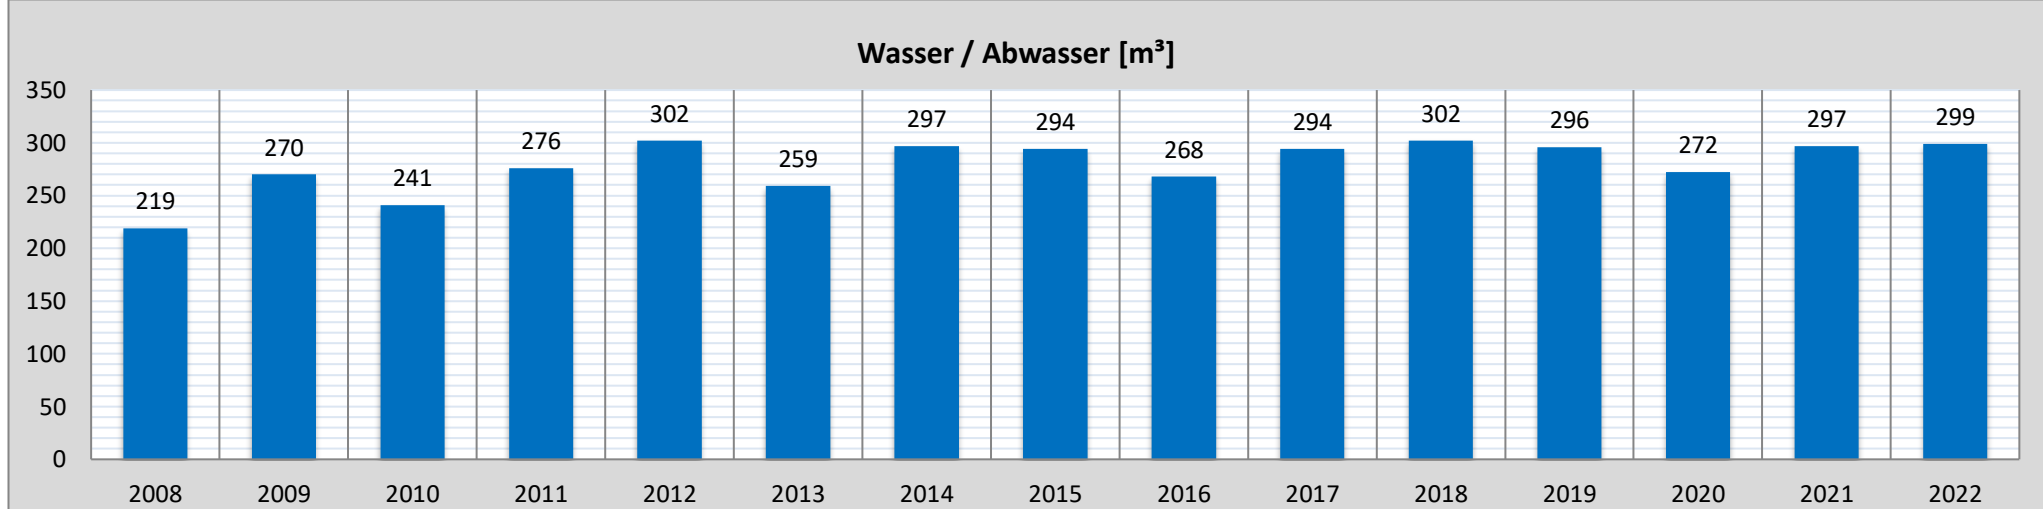

Schuldatenblatt

Energieverbrauch und -kosten

Schule	Bachwiesenschule	Schul-Nr.	2-02
Straße, Nr.	Bürgerhausstraße 1		
Stadt	64832 Babenhausen		
Schulform(en)	Grundschule		

Jahr	Verbrauch					Kosten			
	Wärme		Strom [kWh]	Wasser/ Abwasser [m³]	Abfall [l]	Wärme [EUR]	Strom [EUR]	Wasser/ Abwasser [EUR]	Abfall [EUR]
	gemessen [kWh]	witterungsber. [kWh]							
2008	176.200	209.167	32.306	219	3.840	6.739	3.024	1.137	406
2009	141.250	171.082	32.037	270	5.280	5.918	3.253	1.493	546
2010	160.950	164.330	33.218	241	4.320	5.668	11.945	1.368	691
2011	107.200	139.264	34.975	276	7.320	4.335	7.567	1.522	1.073
2012	120.200	137.797	36.332	302	9.480	5.555	8.130	1.636	1.298
2013	125.400	136.209	31.212	259	10.200	7.851	7.705	1.504	1.368
2014	93.950	126.429	38.721	297	9.960	4.509	9.389	1.680	1.300
2015	109.150	134.713	30.225	294	9.360	3.745	6.975	1.666	1.196
2016	129.650	154.997	30.745	268	9.600	5.251	7.143	1.546	1.266
2017	105.900	127.641	32.145	294	9.240	5.077	7.762	1.666	1.181
2018	122.900	163.727	34.504	302	9.600	3.716	8.141	1.703	1.404
2019	121.250	152.126	34.980	296	10.560	5.632	8.623	1.653	1.555
2020	104.950	139.458	32.350	272	9.120	4.844	8.238	1.529	1.419
2021	148.400	168.983	33.900	297	9.000	5.165	8.679	1.657	1.365
2022	112.400	151.032	29.600	299	10.800	11.720	6.234	1.750	1.821