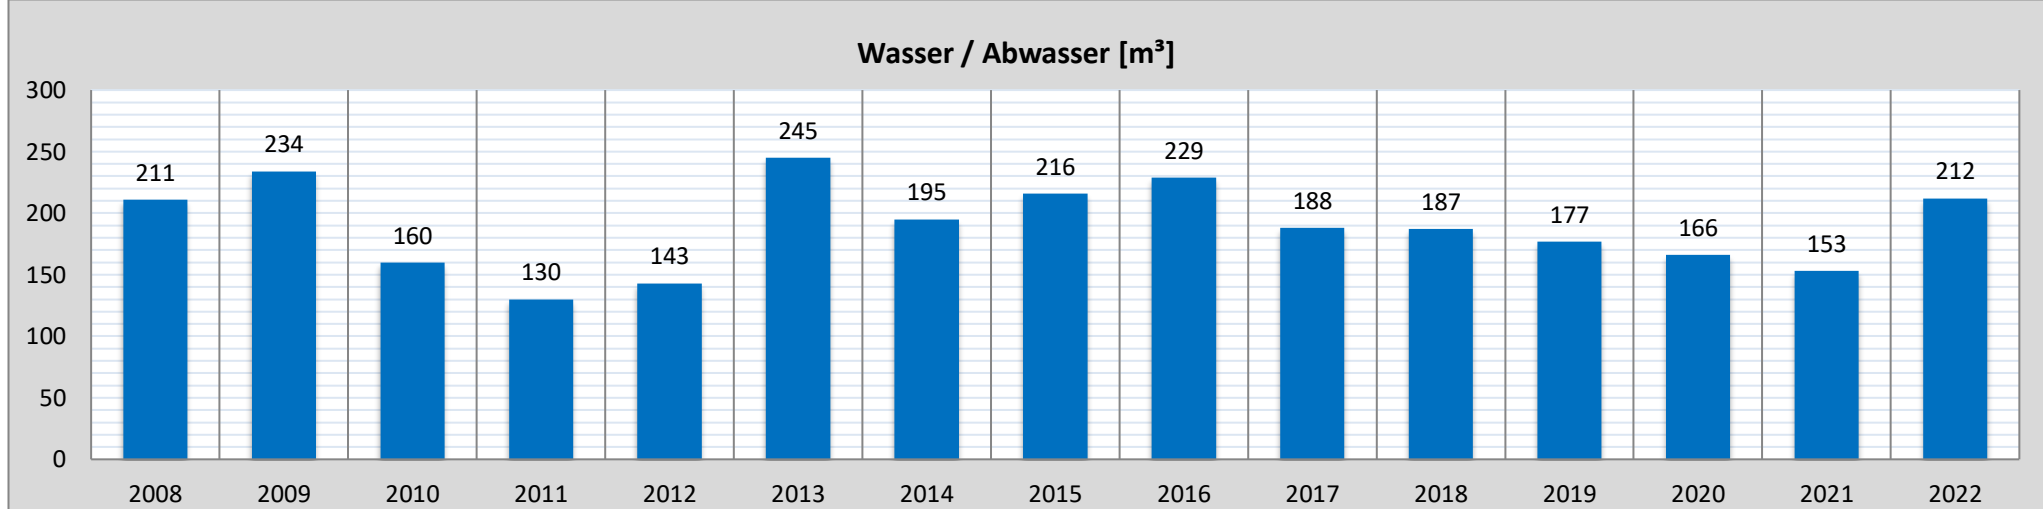

Schuldatenblatt

Energieverbrauch und -kosten

Schule	Edward-Flanagan-Schule	Schul-Nr.	2-7
Straße, Nr.	Bürgermeister-Willand-Straße 3		
Stadt	64832 Babenhausen		
Schulform(en)	Schule für Lernhilfe		

Jahr	Verbrauch					Kosten			
	Wärme		Strom [kWh]	Wasser/ Abwasser [m³]	Abfall [l]	Wärme [EUR]	Strom [EUR]	Wasser/ Abwasser [EUR]	Abfall [EUR]
	gemessen [kWh]	witterungsber. [kWh]							
2008	95.646	113.541	13.685	211	10.080	6.506	1.709	1.059	1.066
2009	94.492	114.449	12.637	234	10.320	7.803	1.854	1.294	1.067
2010	114.597	117.004	12.897	160	10.320	7.744	1.562	862	1.651
2011	70.431	91.497	13.092	130	8.400	4.909	2.025	676	1.344
2012	93.902	107.650	14.580	143	7.920	6.934	2.383	717	1.267
2013	97.074	105.442	13.378	245	9.840	7.110	2.417	1.220	1.574
2014	78.355	105.442	10.402	195	7.680	4.460	1.969	989	1.228
2015	88.920	109.745	12.870	216	6.720	3.853	2.241	1.086	1.075
2016	87.191	104.237	15.355	229	6.720	4.232	2.920	1.146	1.008
2017	87.927	105.978	16.604	188	7.200	4.229	3.291	957	1.008
2018	85.405	113.777	14.901	187	7.200	3.887	2.902	952	874
2019	93.060	116.757	14.363	177	6.960	4.797	2.986	926	1.044
2020	83.383	110.799	12.283	166	5.760	3.839	2.744	868	922
2021	95.971	109.282	12.904	153	5.760	4.735	2.975	817	922
2022	82.178	110.423	14.924	212	6.000	4.926	2.841	1.132	1.080