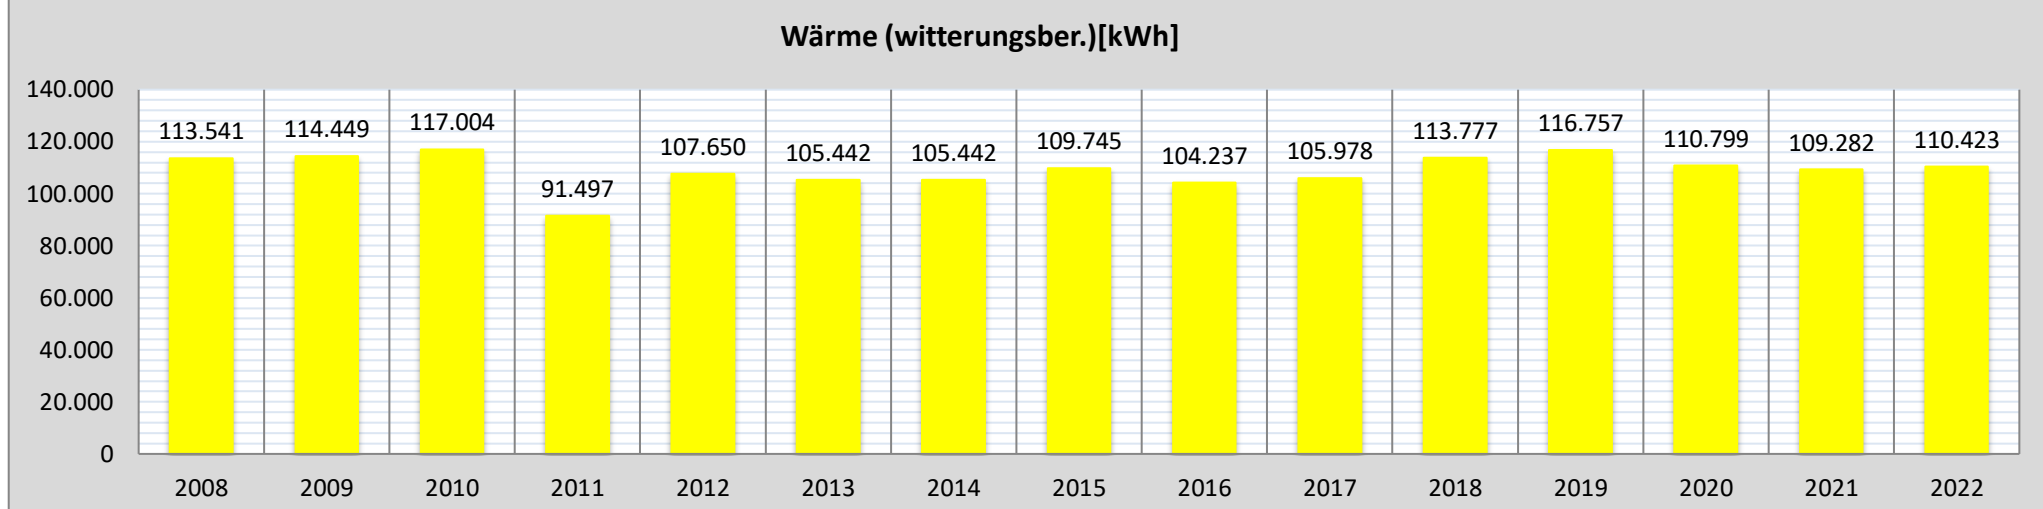

Schuldatenblatt

Energieverbrauch und -kosten

Schule	Edward-Flanagan-Schule	Schul-Nr.	2-7
Straße, Nr.	Bürgermeister-Willand-Straße 3		
Stadt	64832 Babenhausen		
Schulform(en)	Schule für Lernhilfe		

Jahr	Verbrauch					Kosten			
	Wärme		Strom [kWh]	Wasser/ Abwasser [m³]	Abfall [l]	Wärme [EUR]	Strom [EUR]	Wasser/ Abwasser [EUR]	Abfall [EUR]
	gemessen [kWh]	witterungsber. [kWh]							
2008	95.646	113.541	13.685	211	10.080	6.506	1.709	1.059	1.066
2009	94.492	114.449	12.637	234	10.320	7.803	1.854	1.294	1.067
2010	114.597	117.004	12.897	160	10.320	7.744	1.562	862	1.651
2011	70.431	91.497	13.092	130	8.400	4.909	2.025	676	1.344
2012	93.902	107.650	14.580	143	7.920	6.934	2.383	717	1.267
2013	97.074	105.442	13.378	245	9.840	7.110	2.417	1.220	1.574
2014	78.355	105.442	10.402	195	7.680	4.460	1.969	989	1.228
2015	88.920	109.745	12.870	216	6.720	3.853	2.241	1.086	1.075
2016	87.191	104.237	15.355	229	6.720	4.232	2.920	1.146	1.008
2017	87.927	105.978	16.604	188	7.200	4.229	3.291	957	1.008
2018	85.405	113.777	14.901	187	7.200	3.887	2.902	952	874
2019	93.060	116.757	14.363	177	6.960	4.797	2.986	926	1.044
2020	83.383	110.799	12.283	166	5.760	3.839	2.744	868	922
2021	95.971	109.282	12.904	153	5.760	4.735	2.975	817	922
2022	82.178	110.423	14.924	212	6.000	4.926	2.841	1.132	1.080