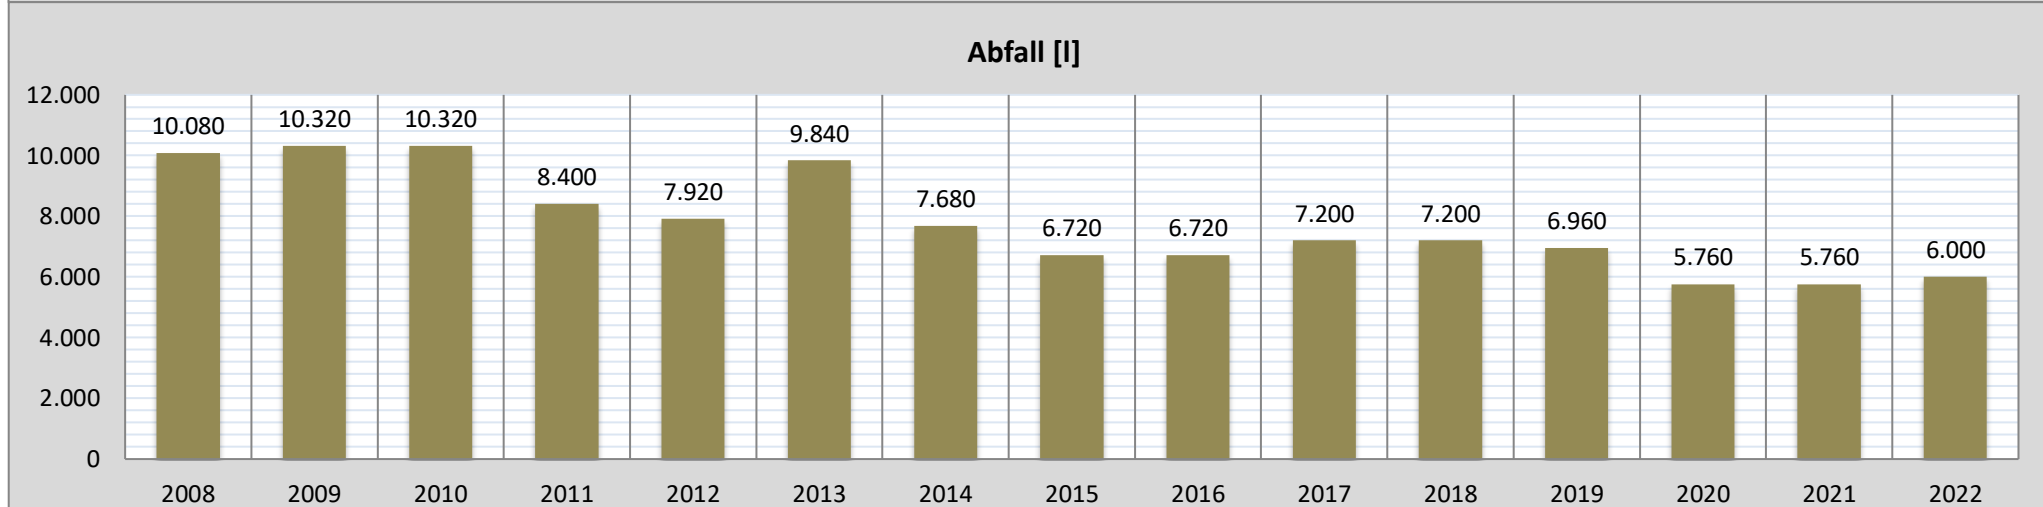

Schuldatenblatt

Energieverbrauch und -kosten

Schule	Edward-Flanagan-Schule	Schul-Nr.	2-7
Straße, Nr.	Bürgermeister-Willand-Straße 3		
Stadt	64832 Babenhausen		
Schulform(en)	Schule für Lernhilfe		

Jahr	Verbrauch					Kosten			
	Wärme		Strom [kWh]	Wasser/ Abwasser [m³]	Abfall [l]	Wärme [EUR]	Strom [EUR]	Wasser/ Abwasser [EUR]	Abfall [EUR]
	gemessen [kWh]	witterungsber. [kWh]							
2008	95.646	113.541	13.685	211	10.080	6.506	1.709	1.059	1.066
2009	94.492	114.449	12.637	234	10.320	7.803	1.854	1.294	1.067
2010	114.597	117.004	12.897	160	10.320	7.744	1.562	862	1.651
2011	70.431	91.497	13.092	130	8.400	4.909	2.025	676	1.344
2012	93.902	107.650	14.580	143	7.920	6.934	2.383	717	1.267
2013	97.074	105.442	13.378	245	9.840	7.110	2.417	1.220	1.574
2014	78.355	105.442	10.402	195	7.680	4.460	1.969	989	1.228
2015	88.920	109.745	12.870	216	6.720	3.853	2.241	1.086	1.075
2016	87.191	104.237	15.355	229	6.720	4.232	2.920	1.146	1.008
2017	87.927	105.978	16.604	188	7.200	4.229	3.291	957	1.008
2018	85.405	113.777	14.901	187	7.200	3.887	2.902	952	874
2019	93.060	116.757	14.363	177	6.960	4.797	2.986	926	1.044
2020	83.383	110.799	12.283	166	5.760	3.839	2.744	868	922
2021	95.971	109.282	12.904	153	5.760	4.735	2.975	817	922
2022	82.178	110.423	14.924	212	6.000	4.926	2.841	1.132	1.080