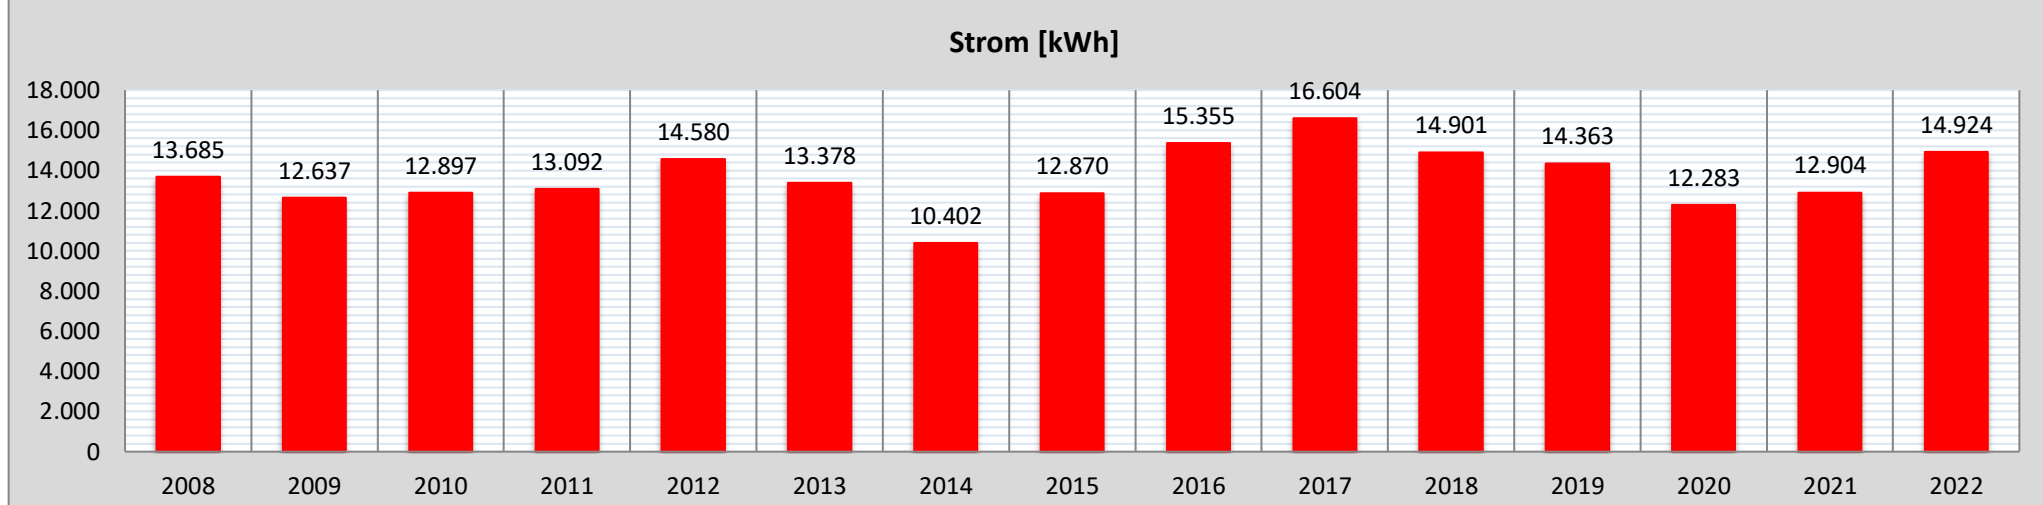

Schuldatenblatt

Energieverbrauch und -kosten

Schule	Edward-Flanagan-Schule	Schul-Nr.	2-7
Straße, Nr.	Bürgermeister-Willand-Straße 3		
Stadt	64832 Babenhausen		
Schulform(en)	Schule für Lernhilfe		

Jahr	Verbrauch					Kosten			
	Wärme		Strom [kWh]	Wasser/ Abwasser [m³]	Abfall [l]	Wärme [EUR]	Strom [EUR]	Wasser/ Abwasser [EUR]	Abfall [EUR]
	gemessen [kWh]	witterungsber. [kWh]							
2008	95.646	113.541	13.685	211	10.080	6.506	1.709	1.059	1.066
2009	94.492	114.449	12.637	234	10.320	7.803	1.854	1.294	1.067
2010	114.597	117.004	12.897	160	10.320	7.744	1.562	862	1.651
2011	70.431	91.497	13.092	130	8.400	4.909	2.025	676	1.344
2012	93.902	107.650	14.580	143	7.920	6.934	2.383	717	1.267
2013	97.074	105.442	13.378	245	9.840	7.110	2.417	1.220	1.574
2014	78.355	105.442	10.402	195	7.680	4.460	1.969	989	1.228
2015	88.920	109.745	12.870	216	6.720	3.853	2.241	1.086	1.075
2016	87.191	104.237	15.355	229	6.720	4.232	2.920	1.146	1.008
2017	87.927	105.978	16.604	188	7.200	4.229	3.291	957	1.008
2018	85.405	113.777	14.901	187	7.200	3.887	2.902	952	874
2019	93.060	116.757	14.363	177	6.960	4.797	2.986	926	1.044
2020	83.383	110.799	12.283	166	5.760	3.839	2.744	868	922
2021	95.971	109.282	12.904	153	5.760	4.735	2.975	817	922
2022	82.178	110.423	14.924	212	6.000	4.926	2.841	1.132	1.080