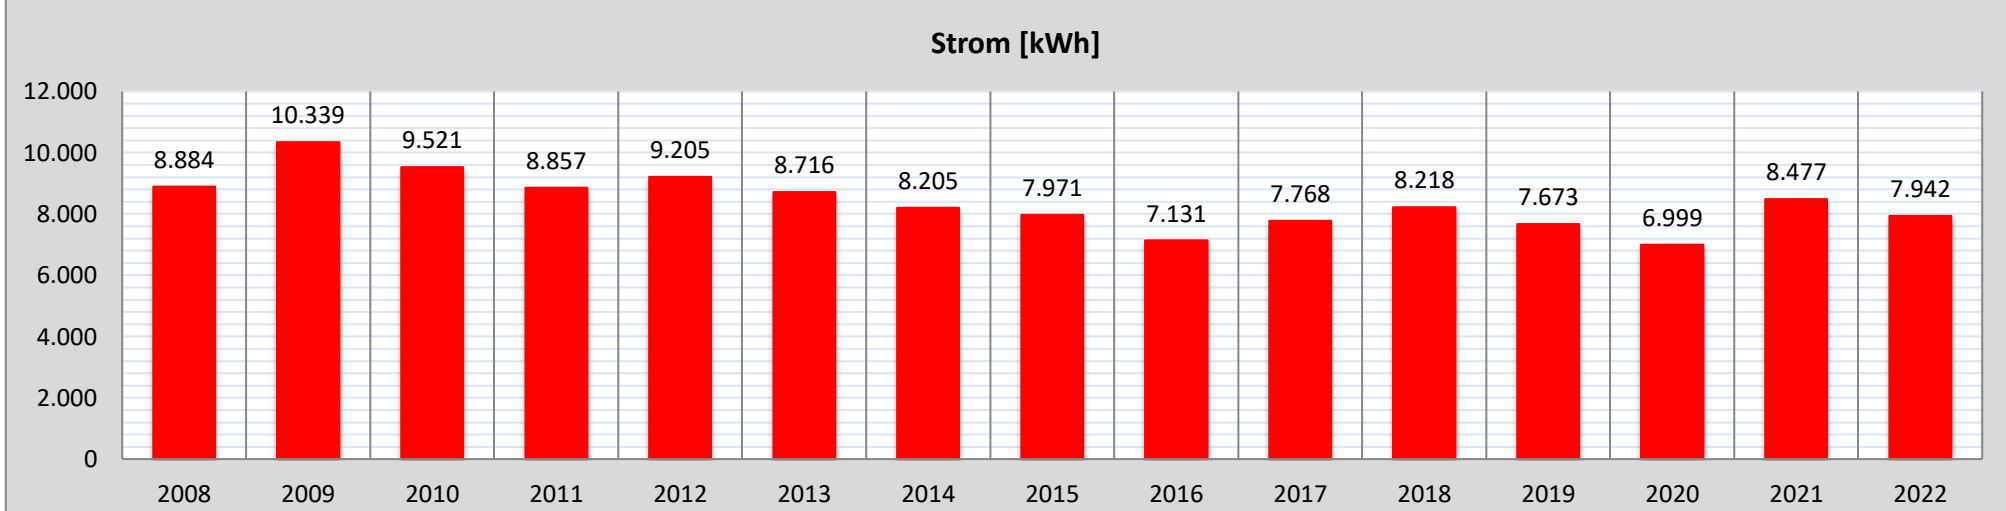

Schuldatenblatt

Energieverbrauch und -kosten

Schule	Albert-Schweitzer-Schule	Schul-Nr.	8-5
Straße, Nr.	Hebbelstraße 1		
Stadt	64347 Griesheim		
Schulform(en)	Schule für Lernhilfe		

Jahr	Verbrauch					Kosten			
	Wärme		Strom [kWh]	Wasser/ Abwasser [m³]	Abfall [l]	Wärme [EUR]	Strom [EUR]	Wasser/ Abwasser [EUR]	Abfall [EUR]
	gemessen [kWh]	witterungsber. [kWh]							
2008	81.638	96.912	8.884	87	5.280	7.833	1.106	387	558
2009	74.198	89.868	10.339	94	5.040	7.332	1.592	436	521
2010	96.535	98.562	9.521	72	5.520	7.925	1.185	329	883
2011	70.519	91.611	8.857	85	3.120	7.373	1.419	445	499
2012	37.860	43.403	9.205	93	2.880	4.414	1.509	557	461
2013	47.440	51.529	8.716	80	4.800	5.571	1.629	350	768
2014	34.280	46.131	8.205	87	3.840	3.844	1.534	380	614
2015	35.000	43.197	7.971	104	3.120	3.492	1.452	439	499
2016	32.000	38.256	7.131	143	3.120	2.555	1.398	463	470
2017	31.000	37.364	7.768	150	2.880	2.468	1.957	297	403
2018	32.000	42.630	8.218	113	2.880	2.696	1.657	444	403
2019	33.000	41.403	7.673	132	2.880	2.818	1.661	526	432
2020	38.000	50.494	6.999	85	2.880	3.427	1.612	375	461
2021	45.330	51.617	8.477	318	2.880	3.598	1.989	1.332	461
2022	34.259	46.034	7.942	119	2.880	2.920	1.673	505	518