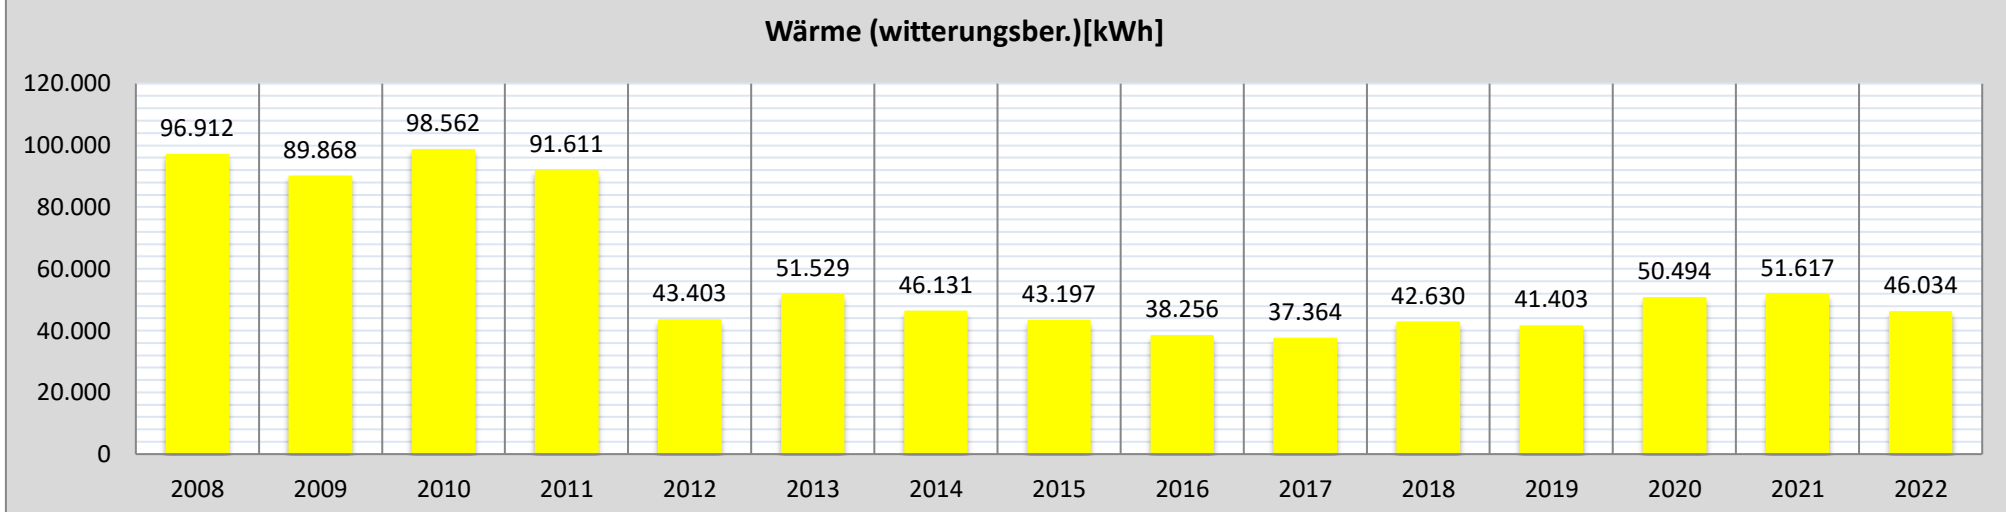

Schuldatenblatt

Energieverbrauch und -kosten

Schule	Albert-Schweitzer-Schule	Schul-Nr.	8-5
Straße, Nr.	Hebbelstraße 1		
Stadt	64347 Griesheim		
Schulform(en)	Schule für Lernhilfe		

Jahr	Verbrauch					Kosten			
	Wärme		Strom [kWh]	Wasser/ Abwasser [m³]	Abfall [l]	Wärme [EUR]	Strom [EUR]	Wasser/ Abwasser [EUR]	Abfall [EUR]
	gemessen [kWh]	witterungsber. [kWh]							
2008	81.638	96.912	8.884	87	5.280	7.833	1.106	387	558
2009	74.198	89.868	10.339	94	5.040	7.332	1.592	436	521
2010	96.535	98.562	9.521	72	5.520	7.925	1.185	329	883
2011	70.519	91.611	8.857	85	3.120	7.373	1.419	445	499
2012	37.860	43.403	9.205	93	2.880	4.414	1.509	557	461
2013	47.440	51.529	8.716	80	4.800	5.571	1.629	350	768
2014	34.280	46.131	8.205	87	3.840	3.844	1.534	380	614
2015	35.000	43.197	7.971	104	3.120	3.492	1.452	439	499
2016	32.000	38.256	7.131	143	3.120	2.555	1.398	463	470
2017	31.000	37.364	7.768	150	2.880	2.468	1.957	297	403
2018	32.000	42.630	8.218	113	2.880	2.696	1.657	444	403
2019	33.000	41.403	7.673	132	2.880	2.818	1.661	526	432
2020	38.000	50.494	6.999	85	2.880	3.427	1.612	375	461
2021	45.330	51.617	8.477	318	2.880	3.598	1.989	1.332	461
2022	34.259	46.034	7.942	119	2.880	2.920	1.673	505	518