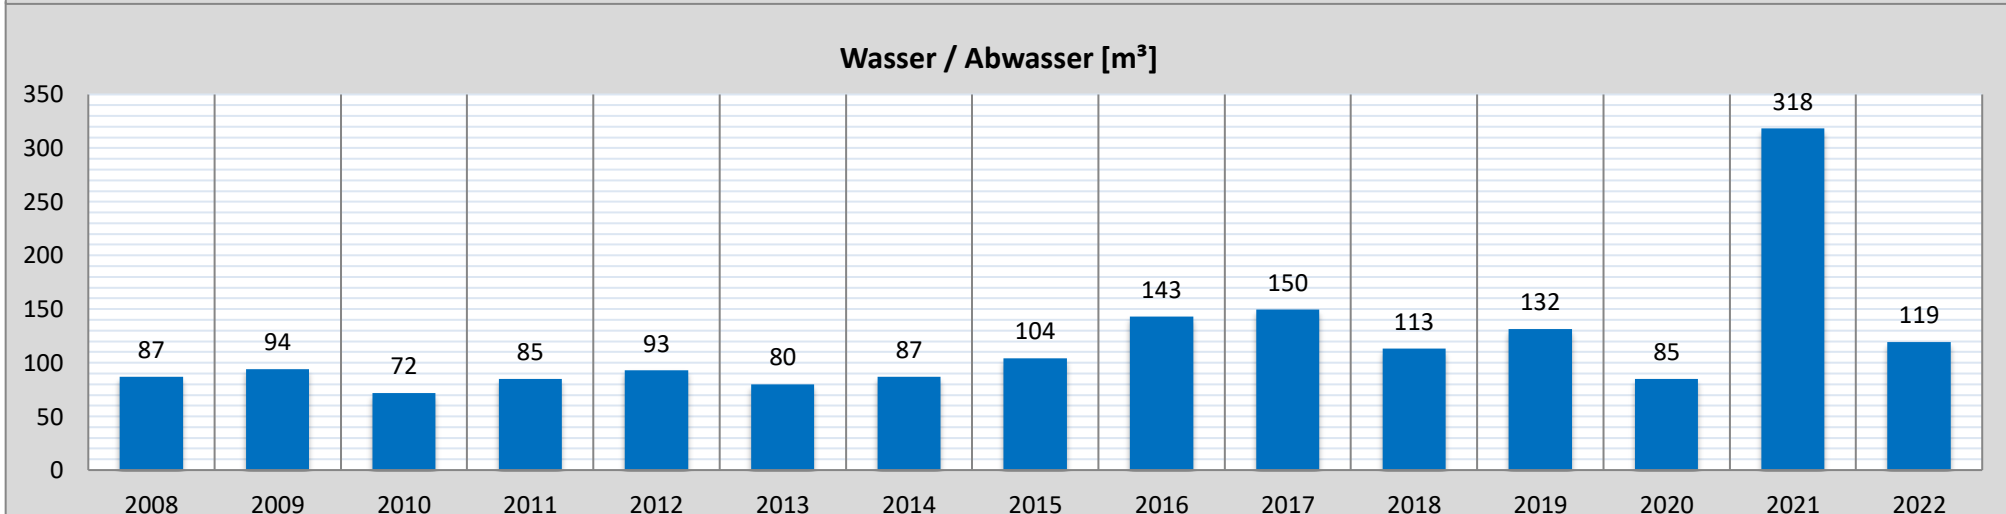

Schuldatenblatt

Energieverbrauch und -kosten

Schule	Albert-Schweitzer-Schule	Schul-Nr.	8-5
Straße, Nr.	Hebbelstraße 1		
Stadt	64347 Griesheim		
Schulform(en)	Schule für Lernhilfe		

Jahr	Verbrauch					Kosten			
	Wärme		Strom [kWh]	Wasser/ Abwasser [m³]	Abfall [l]	Wärme [EUR]	Strom [EUR]	Wasser/ Abwasser [EUR]	Abfall [EUR]
	gemessen [kWh]	witterungsber. [kWh]							
2008	81.638	96.912	8.884	87	5.280	7.833	1.106	387	558
2009	74.198	89.868	10.339	94	5.040	7.332	1.592	436	521
2010	96.535	98.562	9.521	72	5.520	7.925	1.185	329	883
2011	70.519	91.611	8.857	85	3.120	7.373	1.419	445	499
2012	37.860	43.403	9.205	93	2.880	4.414	1.509	557	461
2013	47.440	51.529	8.716	80	4.800	5.571	1.629	350	768
2014	34.280	46.131	8.205	87	3.840	3.844	1.534	380	614
2015	35.000	43.197	7.971	104	3.120	3.492	1.452	439	499
2016	32.000	38.256	7.131	143	3.120	2.555	1.398	463	470
2017	31.000	37.364	7.768	150	2.880	2.468	1.957	297	403
2018	32.000	42.630	8.218	113	2.880	2.696	1.657	444	403
2019	33.000	41.403	7.673	132	2.880	2.818	1.661	526	432
2020	38.000	50.494	6.999	85	2.880	3.427	1.612	375	461
2021	45.330	51.617	8.477	318	2.880	3.598	1.989	1.332	461
2022	34.259	46.034	7.942	119	2.880	2.920	1.673	505	518