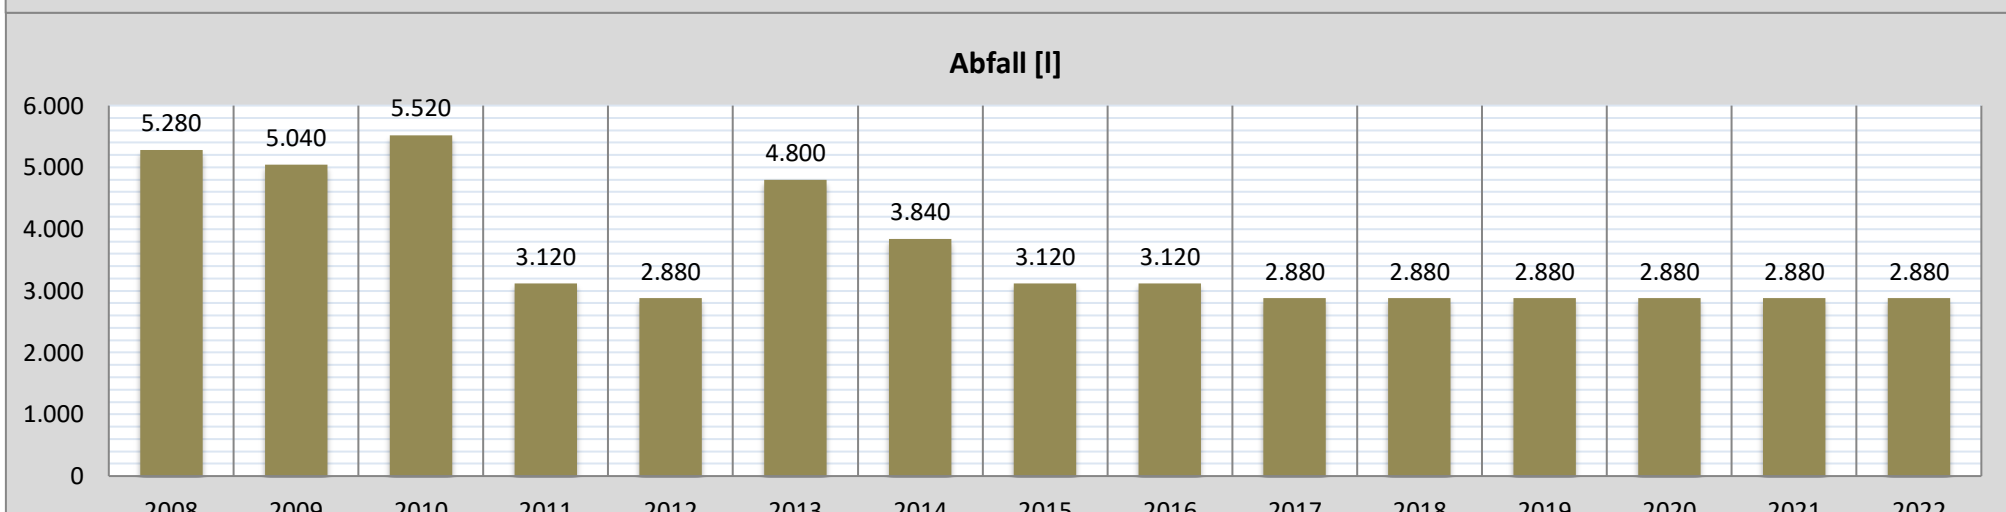

Schuldatenblatt

Energieverbrauch und -kosten

Schule	Albert-Schweitzer-Schule	Schul-Nr.	8-5
Straße, Nr.	Hebbelstraße 1		
Stadt	64347 Griesheim		
Schulform(en)	Schule für Lernhilfe		

Jahr	Verbrauch					Kosten			
	Wärme		Strom [kWh]	Wasser/ Abwasser [m³]	Abfall [l]	Wärme [EUR]	Strom [EUR]	Wasser/ Abwasser [EUR]	Abfall [EUR]
	gemessen [kWh]	witterungsber. [kWh]							
2008	81.638	96.912	8.884	87	5.280	7.833	1.106	387	558
2009	74.198	89.868	10.339	94	5.040	7.332	1.592	436	521
2010	96.535	98.562	9.521	72	5.520	7.925	1.185	329	883
2011	70.519	91.611	8.857	85	3.120	7.373	1.419	445	499
2012	37.860	43.403	9.205	93	2.880	4.414	1.509	557	461
2013	47.440	51.529	8.716	80	4.800	5.571	1.629	350	768
2014	34.280	46.131	8.205	87	3.840	3.844	1.534	380	614
2015	35.000	43.197	7.971	104	3.120	3.492	1.452	439	499
2016	32.000	38.256	7.131	143	3.120	2.555	1.398	463	470
2017	31.000	37.364	7.768	150	2.880	2.468	1.957	297	403
2018	32.000	42.630	8.218	113	2.880	2.696	1.657	444	403
2019	33.000	41.403	7.673	132	2.880	2.818	1.661	526	432
2020	38.000	50.494	6.999	85	2.880	3.427	1.612	375	461
2021	45.330	51.617	8.477	318	2.880	3.598	1.989	1.332	461
2022	34.259	46.034	7.942	119	2.880	2.920	1.673	505	518