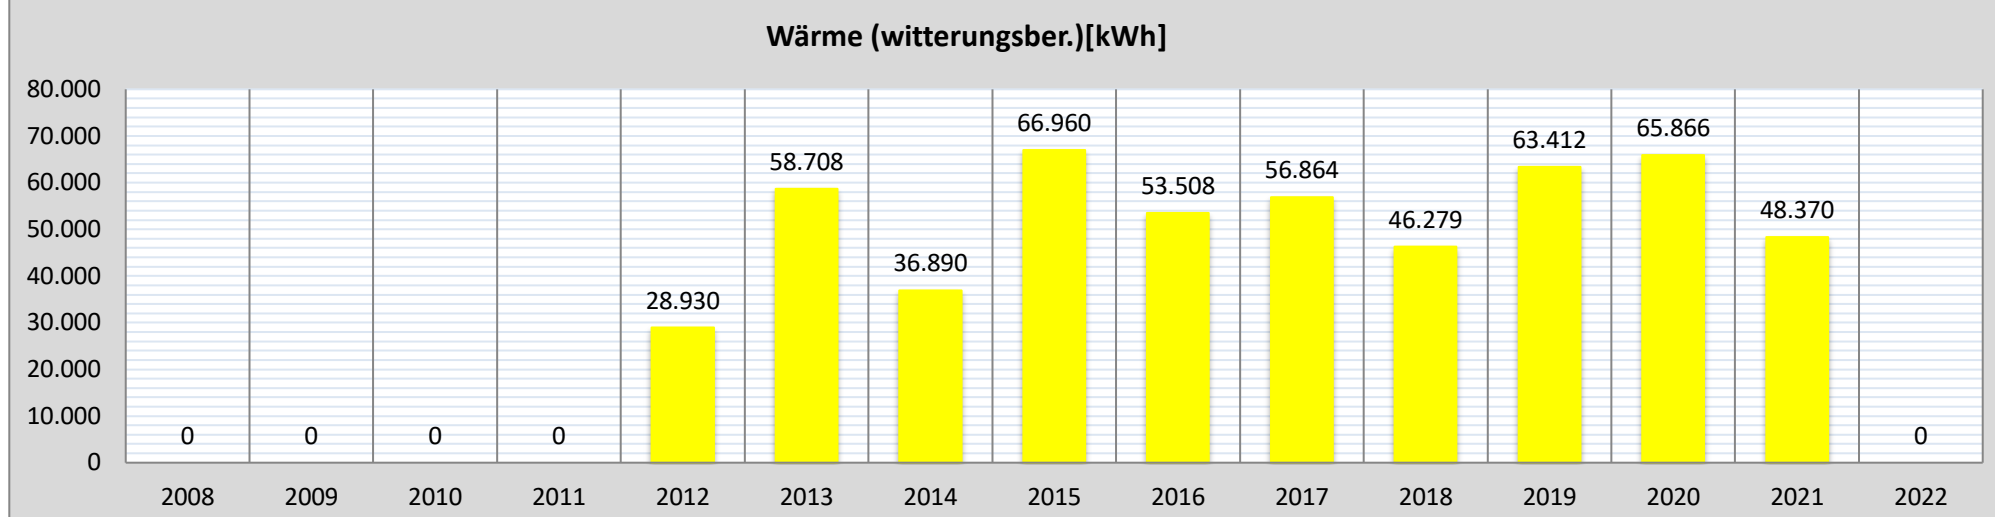

# Schuldatenblatt

## Energieverbrauch und -kosten

Schule	Schule am Kiefernwäldchen	Schul-Nr.	8-6
Straße, Nr.	Am Kiefernwäldchen 2		
Stadt	64347 Griesheim		
Schulform(en)	Sprachheilschule		

Jahr	Verbrauch					Kosten			
	Wärme		Strom [kWh]	Wasser/ Abwasser [m³]	Abfall [l]	Wärme [EUR]	Strom [EUR]	Wasser/ Abwasser [EUR]	Abfall [EUR]
	gemessen [kWh]	witterungsber. [kWh]							
2008	0	0	0	0	0	0	0	0	0
2009	0	0	0	0	0	0	0	0	0
2010	0	0	0	0	1.200	0	0	0	202
2011	0	0	10.295	63	1.200	0	433	306	202
2012	24.370	28.930	24.763	142	3.120	2.313	1.576	674	499
2013	48.471	58.708	26.819	119	3.360	4.730	2.332	479	616
2014	36.131	36.890	25.845	145	3.360	3.395	2.373	585	742
2015	51.544	66.960	28.472	134	5.280	2.675	2.436	522	1.049
2016	46.675	53.508	26.189	145	4.320	2.635	973	408	839
2017	52.351	56.864	26.953	155	5.520	2.675	7.595	501	972
2018	34.390	46.279	23.780	147	5.520	1.473	5.651	545	905
2019	51.379	63.412	26.315	153	5.280	2.565	6.549	549	1.006
2020	55.095	65.866	24.393	124	5.520	2.357	6.239	464	1.111
2021	40.131	48.370	56.374	104	5.280	1.973	13.518	482	845
2022	0	0	75.123	157	7.680	0	16.574	597	1.683