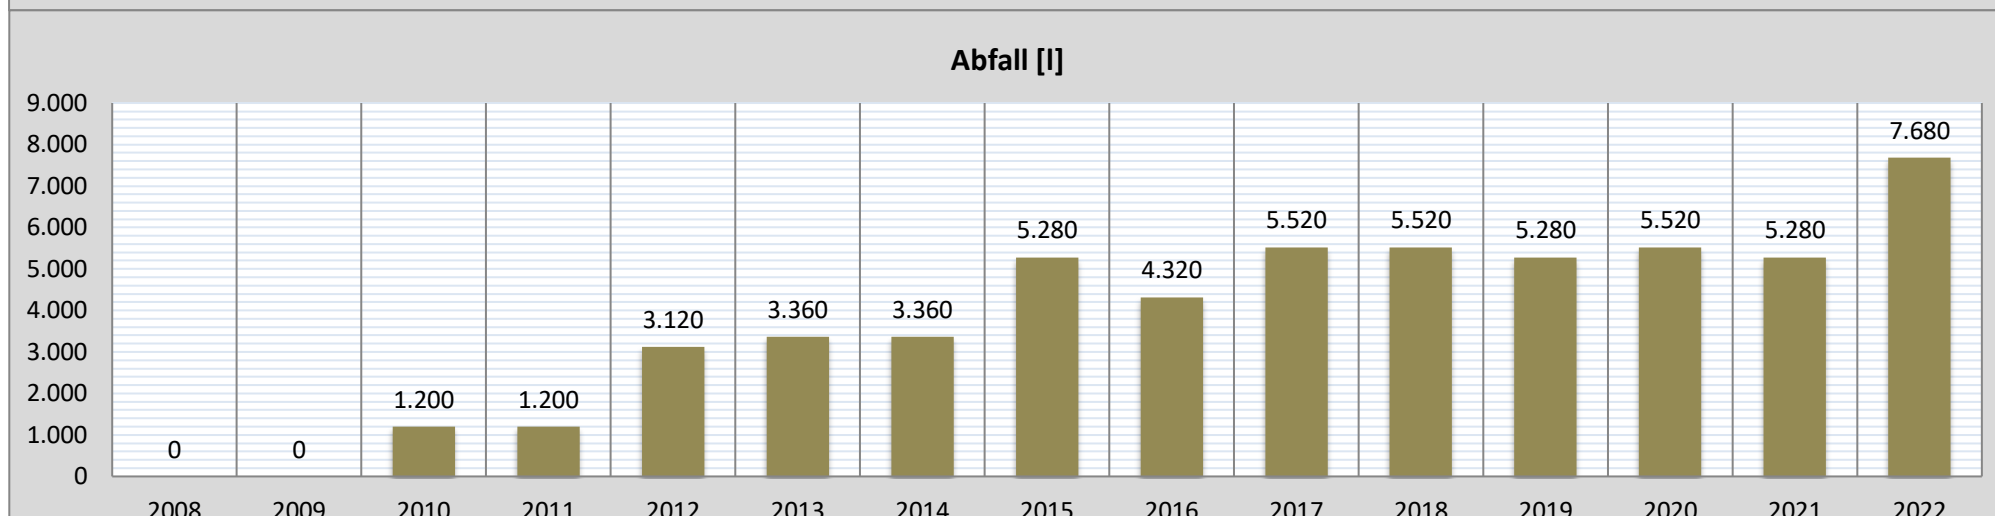

# Schuldatenblatt

## Energieverbrauch und -kosten

Schule	Schule am Kiefernwäldchen	Schul-Nr.	8-6
Straße, Nr.	Am Kiefernwäldchen 2		
Stadt	64347 Griesheim		
Schulform(en)	Sprachheilschule		

Jahr	Verbrauch					Kosten			
	Wärme		Strom [kWh]	Wasser/ Abwasser [m³]	Abfall [l]	Wärme [EUR]	Strom [EUR]	Wasser/ Abwasser [EUR]	Abfall [EUR]
	gemessen [kWh]	witterungsber. [kWh]							
2008	0	0	0	0	0	0	0	0	0
2009	0	0	0	0	0	0	0	0	0
2010	0	0	0	0	1.200	0	0	0	202
2011	0	0	10.295	63	1.200	0	433	306	202
2012	24.370	28.930	24.763	142	3.120	2.313	1.576	674	499
2013	48.471	58.708	26.819	119	3.360	4.730	2.332	479	616
2014	36.131	36.890	25.845	145	3.360	3.395	2.373	585	742
2015	51.544	66.960	28.472	134	5.280	2.675	2.436	522	1.049
2016	46.675	53.508	26.189	145	4.320	2.635	973	408	839
2017	52.351	56.864	26.953	155	5.520	2.675	7.595	501	972
2018	34.390	46.279	23.780	147	5.520	1.473	5.651	545	905
2019	51.379	63.412	26.315	153	5.280	2.565	6.549	549	1.006
2020	55.095	65.866	24.393	124	5.520	2.357	6.239	464	1.111
2021	40.131	48.370	56.374	104	5.280	1.973	13.518	482	845
2022	0	0	75.123	157	7.680	0	16.574	597	1.683