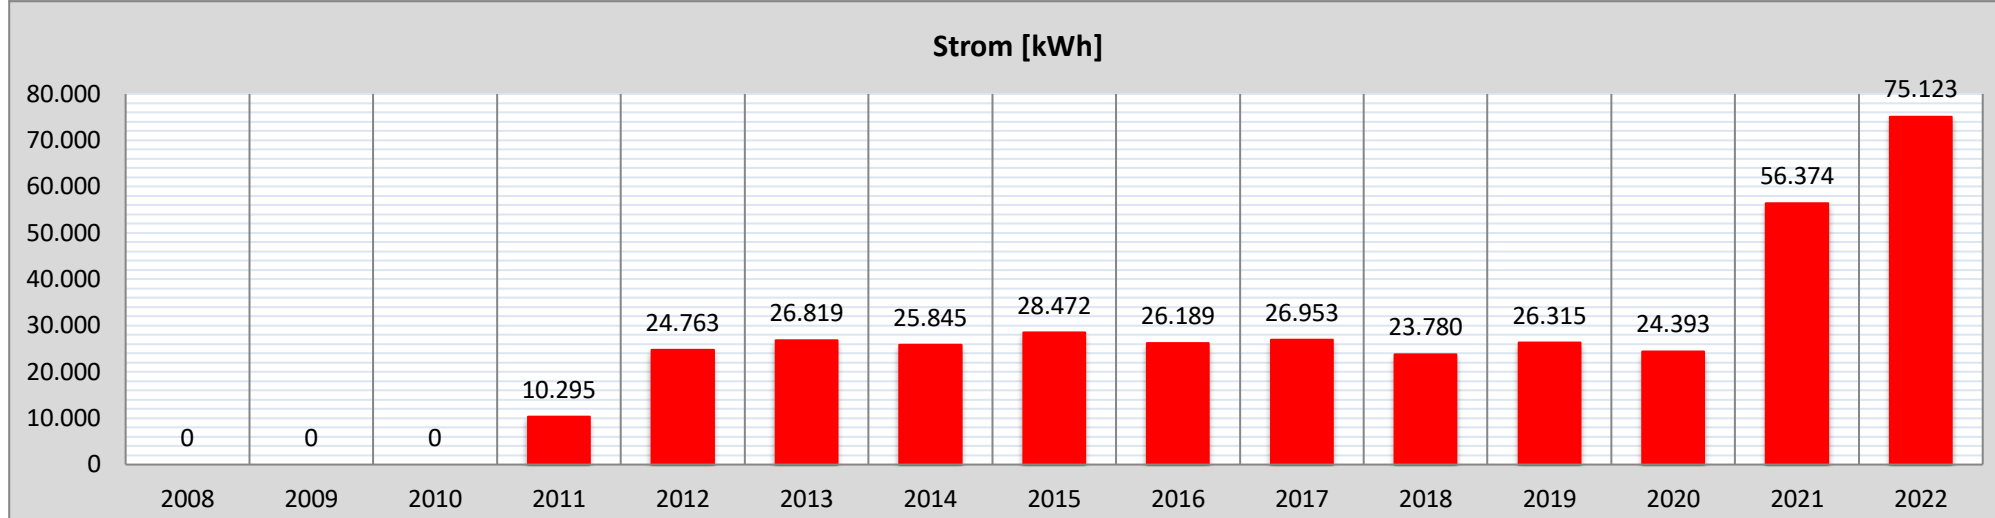

# Schuldatenblatt

## Energieverbrauch und -kosten

Schule	Schule am Kiefernwäldchen	Schul-Nr.	8-6
Straße, Nr.	Am Kiefernwäldchen 2		
Stadt	64347 Griesheim		
Schulform(en)	Sprachheilschule		

Jahr	Verbrauch					Kosten			
	Wärme		Strom [kWh]	Wasser/ Abwasser [m³]	Abfall [l]	Wärme [EUR]	Strom [EUR]	Wasser/ Abwasser [EUR]	Abfall [EUR]
	gemessen [kWh]	witterungsber. [kWh]							
2008	0	0	0	0	0	0	0	0	0
2009	0	0	0	0	0	0	0	0	0
2010	0	0	0	0	1.200	0	0	0	202
2011	0	0	10.295	63	1.200	0	433	306	202
2012	24.370	28.930	24.763	142	3.120	2.313	1.576	674	499
2013	48.471	58.708	26.819	119	3.360	4.730	2.332	479	616
2014	36.131	36.890	25.845	145	3.360	3.395	2.373	585	742
2015	51.544	66.960	28.472	134	5.280	2.675	2.436	522	1.049
2016	46.675	53.508	26.189	145	4.320	2.635	973	408	839
2017	52.351	56.864	26.953	155	5.520	2.675	7.595	501	972
2018	34.390	46.279	23.780	147	5.520	1.473	5.651	545	905
2019	51.379	63.412	26.315	153	5.280	2.565	6.549	549	1.006
2020	55.095	65.866	24.393	124	5.520	2.357	6.239	464	1.111
2021	40.131	48.370	56.374	104	5.280	1.973	13.518	482	845
2022	0	0	75.123	157	7.680	0	16.574	597	1.683