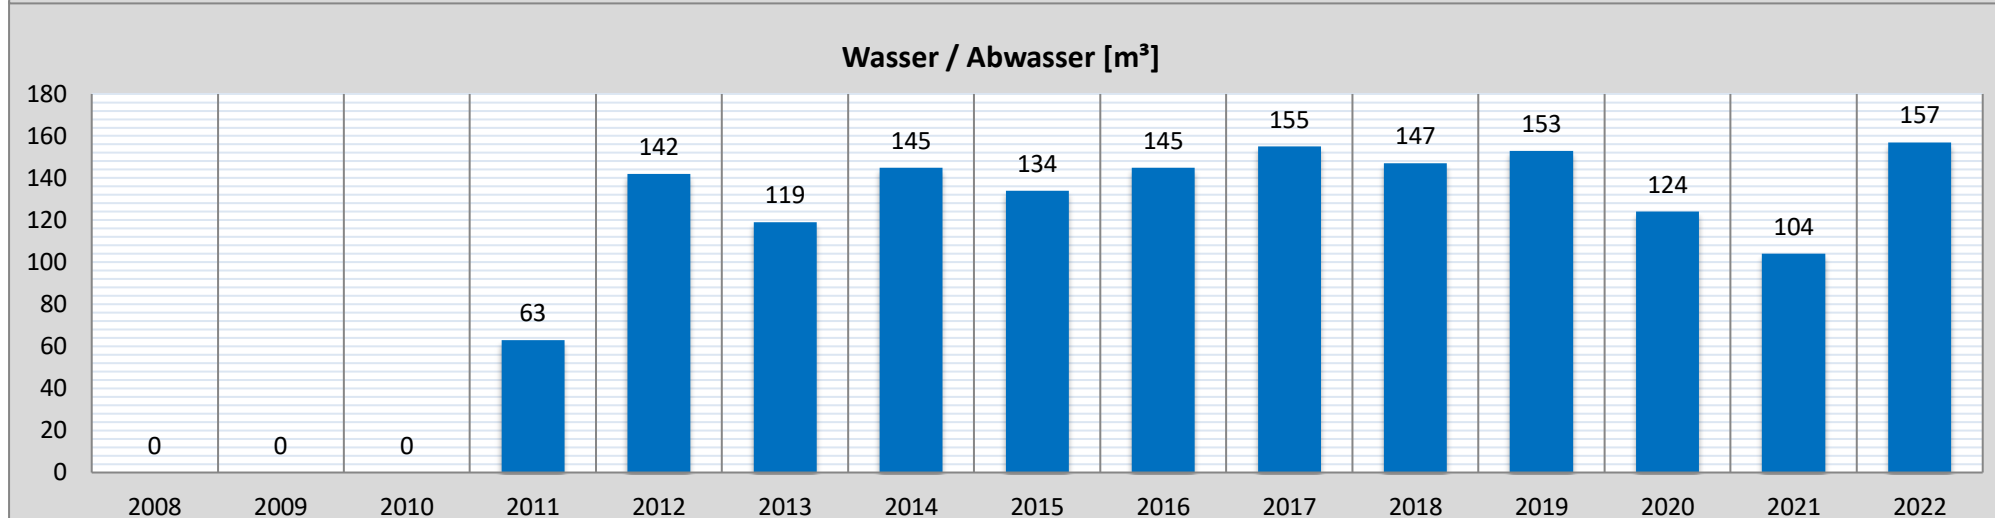

# Schuldatenblatt

## Energieverbrauch und -kosten

Schule	Schule am Kiefernwäldchen	Schul-Nr.	8-6
Straße, Nr.	Am Kiefernwäldchen 2		
Stadt	64347 Griesheim		
Schulform(en)	Sprachheilschule		

Jahr	Verbrauch					Kosten			
	Wärme		Strom [kWh]	Wasser/ Abwasser [m³]	Abfall [l]	Wärme [EUR]	Strom [EUR]	Wasser/ Abwasser [EUR]	Abfall [EUR]
	gemessen [kWh]	witterungsber. [kWh]							
2008	0	0	0	0	0	0	0	0	0
2009	0	0	0	0	0	0	0	0	0
2010	0	0	0	0	1.200	0	0	0	202
2011	0	0	10.295	63	1.200	0	433	306	202
2012	24.370	28.930	24.763	142	3.120	2.313	1.576	674	499
2013	48.471	58.708	26.819	119	3.360	4.730	2.332	479	616
2014	36.131	36.890	25.845	145	3.360	3.395	2.373	585	742
2015	51.544	66.960	28.472	134	5.280	2.675	2.436	522	1.049
2016	46.675	53.508	26.189	145	4.320	2.635	973	408	839
2017	52.351	56.864	26.953	155	5.520	2.675	7.595	501	972
2018	34.390	46.279	23.780	147	5.520	1.473	5.651	545	905
2019	51.379	63.412	26.315	153	5.280	2.565	6.549	549	1.006
2020	55.095	65.866	24.393	124	5.520	2.357	6.239	464	1.111
2021	40.131	48.370	56.374	104	5.280	1.973	13.518	482	845
2022	0	0	75.123	157	7.680	0	16.574	597	1.683